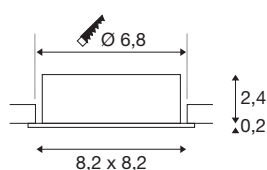

## NEW TRIA® 68

encastré de plafond, carré, max. 10 W GU10, blanc

Découvrez la nouvelle génération de notre encastré de plafond NEW TRIA® à la modularité accrue pour personnaliser votre expérience lumineuse. Certains best-sellers, comme le NEW TRIA® 68 en version GU10, existent également en kit complet. Grâce à sa source LED interchangeable et ses trois élégants coloris de boîtier (noir/blanc/aluminium), il vous garantit de pouvoir réaliser toute une palette d'aménagements décoratifs. Sa plage d'inclinaison permet d'orienter sa belle lumière avec une grande flexibilité. Et le cadre de montage 68 mm fourni assure l'installation aussi simple que rapide des downlights.

## INFORMATIONS TECHNIQUES

Réf.	1007371
Douille	GU10
Source	LED GU10 51mm
Nombre de douilles	1
Lampes incluses	Non
Plage d'inclinaison	30 °
Orientable ou inclinable	inclinable
Code IP	IP20
Classe de résistance aux chocs	IK 02
Résistance aux chocs	0.2 Joule
Montage	Encastrement
Détails de montage	Plafond
Tension nominale primaire	220-240V ~50/60Hz
Classe de protection	II
Puissance en watts	10 W
Coloris	blanc
Longueur	8.2 cm
Largeur	8.2 cm
Hauteur	2.6 cm
Poids net	0.1 kg
Poids brut	0.107 kg
Forme de découpe	rond

Profondeur d'encastrement	6.5 cm
Diamètre d'encastrement	6.8 cm
Page du BIG WHITE	138