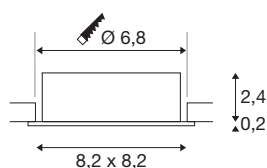

NEW TRIA® 68

Deckeneinbauleuchte, quadratisch, max. 10W GU10, schwarz

Entdecken Sie die neue Generation unserer NEW TRIA® Deckeneinbauleuchte mit noch mehr Modularität für ein individuelles Erlebnis Licht. Dabei gibt es Topseller wie die NEW TRIA® 68 GU10 Version auch gleich als komplettes Set. Vielfältige Gestaltungsmöglichkeiten sind dank austauschbarer LED Leuchtmittel und die drei eleganten Gehäusefarben (Schwarz/Weiss/Aluminium) garantiert. Der Schwenkbereich ermöglicht eine flexible Ausrichtung des hochwertigen Lichts. Und dank des mitgelieferten 68mm Einbaurings sind die Downlights auch noch so schnell wie einfach installiert.

TECHNISCHE DATEN

Art. Nr.	1007372
Fassung	GU10
Leuchtmittel	LED GU10 51mm
Anzahl Fassungen	1
Leuchtmittel inklusive	Nein
Schwenkbereich	30 °
Dreh- oder Schwenkbar	tiltable
IP Code	IP 20
Schlagfestigkeitsklasse	IK 02
Schlagfestigkeit	0.2 Joule
Montage	Einbau
Montagedetails	Decke
Primäre Nennspannung	220-240V ~50/60Hz
Schutzklasse	II
Wattage	10 W
Farbe	schwarz
Länge	8.2 cm
Breite	8.2 cm
Höhe	2.6 cm
Nettogewicht	0.1 kg
Bruttogewicht	0.107 kg
Ausschnittsform	rund

Einbautiefe	6.5 cm
Einbaudurchmesser	6.8 cm
BIG WHITE Seite	138

Leuchtmittlempfehlung

1005077	LED Leuchtmittel QPAR-51 , GU10, 2700K, schwarz
1005273	QPAR51 GU10 , LED Leuchtmittel 6W 2200 2700K CRI90 36°
1005083	LED Leuchtmittel QPAR-51 , GU10, 4000K, schwarz
1005080	LED Leuchtmittel QPAR-51 , GU10, 3000K, schwarz