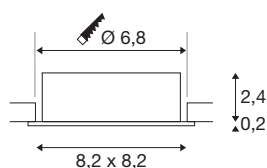

NEW TRIA® 68

Deckeneinbauleuchte, quadratisch, max. 10W GU10, aluminium

Entdecken Sie die neue Generation unserer NEW TRIA® Deckeneinbauleuchte mit noch mehr Modularität für ein individuelles Erlebnis Licht. Dabei gibt es Topseller wie die NEW TRIA® 68 GU10 Version auch gleich als komplettes Set. Vielfältige Gestaltungsmöglichkeiten sind dank austauschbarer LED Leuchtmittel und die drei eleganten Gehäusefarben (Schwarz/Weiss/Aluminium) garantiert. Der Schwenkbereich ermöglicht eine flexible Ausrichtung des hochwertigen Lichts. Und dank des mitgelieferten 68mm Einbaurings sind die Downlights auch noch so schnell wie einfach installiert.

TECHNISCHE DATEN

Art. Nr.	1007373
Fassung	GU10
Leuchtmittel	LED GU10 51mm
Anzahl Fassungen	1
Leuchtmittel inklusive	Nein
Schwenkbereich	30 °
Dreh- oder Schwenkbar	tiltable
IP Code	IP 20
Schlagfestigkeitsklasse	IK 02
Schlagfestigkeit	0.2 Joule
Montage	Einbau
Montagedetails	Decke
Primäre Nennspannung	220-240V ~50/60Hz
Schutzklasse	II
Wattage	10 W
Farbe	aluminium
Länge	8.2 cm
Breite	8.2 cm
Höhe	2.6 cm
Nettogewicht	0.1 kg
Bruttogewicht	0.107 kg
Ausschnittsform	rund

Einbautiefe	6.5 cm
Einbaudurchmesser	6.8 cm
BIG WHITE Seite	138

Leuchtmittlempfehlung

1005075	LED Leuchtmittel QPAR-51 , GU10, 2700K, grau
1005081	LED Leuchtmittel QPAR-51 , GU10, 4000K, grau
1005273	QPAR51 GU10 , LED Leuchtmittel 6W 2200 2700K CRI90 36°
1005078	LED Leuchtmittel QPAR-51 , GU10, 3000K, grau