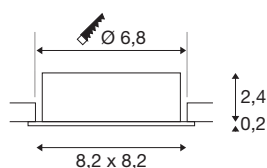

NEW TRIA® 68

encastré de plafond, carré, max. 10 W GU10, aluminium

Découvrez la nouvelle génération de notre encastré de plafond NEW TRIA® à la modularité accrue pour personnaliser votre expérience lumineuse. Certains best-sellers, comme le NEW TRIA® 68 en version GU10, existent également en kit complet. Grâce à sa source LED interchangeable et ses trois élégants coloris de boîtier (noir/blanc/-aluminium), il vous garantit de pouvoir réaliser toute une palette d'aménagements décoratifs. Sa plage d'inclinaison permet d'orienter sa belle lumière avec une grande flexibilité. Et le cadre de montage 68 mm fourni assure l'installation aussi simple que rapide des downlights.

INFORMATIONS TECHNIQUES

Réf.	1007373
Douille	GU10
Source	LED GU10 51mm
Nombre de douilles	1
Lampes incluses	Non
Plage d'inclinaison	30 °
Orientable ou inclinable	inclinable
Code IP	IP20
Classe de résistance aux chocs	IK 02
Résistance aux chocs	0.2 Joule
Montage	Encastrement
Détails de montage	Plafond
Tension nominale primaire	220-240V ~50/60Hz
Classe de protection	II
Puissance en watts	10 W
Coloris	alu
Longueur	8.2 cm
Largeur	8.2 cm
Hauteur	2.6 cm
Poids net	0.1 kg
Poids brut	0.107 kg
Forme de découpe	rond

Profondeur d'encastrement	6.5 cm
Diamètre d'encastrement	6.8 cm
Page du BIG WHITE	138

Source Préconisée

1005273	QPAR51 GU10 , ampoule LED, 6 W, 2200-2700 K, IRC90, 36°
1005075	Source LED QPAR51 , gris, GU10, 2700K
1005081	Source LED QPAR51 , gris, GU10, 4000K
1005078	Source LED QPAR51 , gris, GU10, 3000K