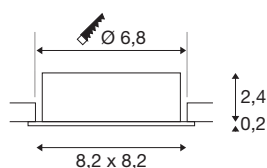

NEW TRIA® 68

oprawa sufitowa wpuszczana, kwadratowa, maks. 10 W GU10, aluminiowa

Odkryj nową generację naszej oprawy sufitowej wpuszczanej NEW TRIA® z jeszcze większą liczbą funkcji modułowych zapewniających indywidualne doznania świetlne. Bestsellery takie jak NEW TRIA® w wersji 68 GU10 dostępne są także jako kompletne zestawy. Wymienne lampy LED i trzy eleganckie kolory obudowy (czarny/biały/aluminium) zapewniają różnorodne możliwości projektowe. Zakres obrotu umożliwia elastyczne ustawienie wysokiej jakości światła. A dzięki dostarczonemu pierścieniowi montażowemu w rozmiarze 68 mm oprawy typu downlight można zainstalować szybko i łatwo.

DANE TECHNICZNE

Nr artykułu	1007373
Oprawa	GU10
Źródło światła	LED GU10 51mm
Liczba opraw	1
Dołączony iluminator	Nie
Zakres przechyłu	30 °
Obrotowa lub przechyłna	tiltable
Kod IP	IP 20
Klasa odporności na uderzenia	IK 02
Odporność na uderzenia	0.2 Joule
Montaż	Wersja do wbudowania
Szczegóły dotyczące montażu	Wersja sufitowa
Pierwotne napięcie znamionowe	220-240V ~50/60Hz
Klasy ochrony	II
Wydajność	10 W
Kolor	aluminium
Długość	8.2 cm
Szerokość	8.2 cm
Wysokość	2.6 cm
Waga netto	0.1 kg
Waga brutto	0.107 kg
Forma do wycinania	okrągła

Głębokość montażowa	6.5 cm
Średnica montażowa	6.8 cm
Strona BIG WHITE	138

Zalecane źródło światła

1005075	LED QPAR51 , źródło światła, GU10 2700 K, szare
1005081	LED QPAR51 , źródło światła, GU10 4000 K, szare
1005273	QPAR51 GU10 , źródło światła LED 6 W 2200 2700 K CRI90 36°
1005078	LED QPAR51 , źródło światła, GU10 3000 K, szare