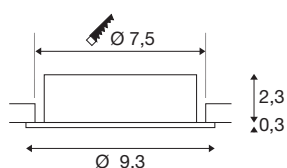

## NEW TRIA® 75

encastré de plafond, rond, max. 10 W GU10, blanc

Découvrez la nouvelle génération de notre encastré de plafond NEW TRIA® à la modularité accrue pour personnaliser votre expérience lumineuse. Certains best-sellers, comme le NEW TRIA® 75 en version GU10, existent également en kit complet. Grâce à sa source LED interchangeable et ses trois élégants coloris de boîtier (noir/blanc/-aluminium), il vous garantit de pouvoir réaliser toute une palette d'aménagements décoratifs. Sa plage d'inclinaison permet d'orienter sa belle lumière avec une grande flexibilité. Et le cadre de montage 75 mm fourni assure l'installation aussi simple que rapide des downlights.

## INFORMATIONS TECHNIQUES

Réf.	1007374
Douille	GU10
Source	LED GU10 51mm
Nombre de douilles	1
Lampes incluses	Non
Plage d'inclinaison	30 °
Orientable ou inclinable	inclinable
Code IP	IP20
Classe de résistance aux chocs	IK 02
Résistance aux chocs	0.2 Joule
Montage	Encastrement
Détails de montage	Plafond
Tension nominale primaire	220-240V ~50/60Hz
Classe de protection	II
Puissance en watts	10 W
Coloris	blanc
Hauteur	2.6 cm
Diamètre	9.3 cm
Poids net	0.12 kg
Poids brut	0.128 kg
Forme de découpe	rond
Profondeur d'encastrement	6.5 cm

Diamètre d'encastrement	7.5 cm
Page du BIG WHITE	138