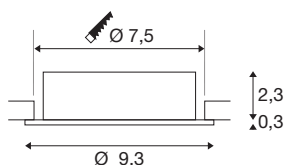

## NEW TRIA® 75

oprawa sufitowa wpuszczana, okrągła, maks. 10 W  
GU10, biała

Odkryj nową generację naszej oprawy sufitowej wpuszczanej NEW TRIA® z jeszcze większą liczbą funkcji modułowych zapewniających indywidualne doznania świetlne. Bestsellery takie jak NEW TRIA® w wersji 75 GU10 dostępne są także jako kompletne zestawy. Wymienne lampy LED i trzy eleganckie kolory obudowy (czarny/biały/aluminium) zapewniają różnorodne możliwości projektowe. Zakres obrotu umożliwia elastyczne ustawienie wysokiej jakości światła. A dzięki dostarczonemu pierścieniowi montażowemu w rozmiarze 75 mm oprawy typu downlight można zainstalować szybko i łatwo.

## DANE TECHNICZNE

Nr artykułu	1007374
Oprawa	GU10
Źródło światła	LED GU10 51mm
Liczba opraw	1
Dołączony iluminator	Nie
Zakres przechyłu	30 °
Obrotowa lub przechylna	tiltable
Kod IP	IP 20
Klasa odporności na uderzenia	IK 02
Odporność na uderzenia	0.2 Joule
Montaż	Wersja do wbudowania
Szczegóły dotyczące montażu	Wersja sufitowa
Pierwotne napięcie znamionowe	220-240V ~50/60Hz
Klasy ochrony	II
Wydajność	10 W
Kolor	biały
Wysokość	2.6 cm
średnica	9.3 cm
Waga netto	0.12 kg
Waga brutto	0.128 kg
Forma do wycinania	okrągła
Głębokość montażowa	6.5 cm

Średnica montażowa	7.5 cm
Strona BIG WHITE	138