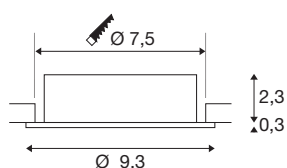

NEW TRIA® 75

Deckeneinbauleuchte, rund, max. 10W GU10, schwarz

Entdecken Sie die neue Generation unserer NEW TRIA® Deckeneinbauleuchte mit noch mehr Modularität für ein individuelles Erlebnis Licht. Dabei gibt es Topseller wie die NEW TRIA® 75 GU10 Version auch gleich als komplettes Set. Vielfältige Gestaltungsmöglichkeiten sind dank austauschbarer LED Leuchtmittel und die drei eleganten Gehäusefarben (Schwarz/Weiss/Aluminium) garantiert. Der Schwenkbereich ermöglicht eine flexible Ausrichtung des hochwertigen Lichts. Und dank des mitgelieferten 75mm Einbaurings sind die Downlights auch noch so schnell wie einfach installiert.

TECHNISCHE DATEN

Art. Nr.	1007375
Fassung	GU10
Leuchtmittel	LED GU10 51mm
Anzahl Fassungen	1
Leuchtmittel inklusive	Nein
Schwenkbereich	30 °
Dreh- oder Schwenkbar	tiltable
IP Code	IP 20
Schlagfestigkeitsklasse	IK 02
Schlagfestigkeit	0.2 Joule
Montage	Einbau
Montagedetails	Decke
Primäre Nennspannung	220-240V ~50/60Hz
Schutzklasse	II
Wattage	10 W
Farbe	schwarz
Höhe	2.6 cm
Durchmesser	9.3 cm
Nettogewicht	0.12 kg
Bruttogewicht	0.128 kg
Ausschnittsform	rund
Einbautiefe	6.5 cm

Einbaudurchmesser	7.5 cm
BIG WHITE Seite	138

Leuchtmittlempfehlung

1005077	LED Leuchtmittel QPAR-51 , GU10, 2700K, schwarz
1005273	QPAR51 GU10 , LED Leuchtmittel 6W 2200 2700K CRI90 36°
1005083	LED Leuchtmittel QPAR-51 , GU10, 4000K, schwarz
1005080	LED Leuchtmittel QPAR-51 , GU10, 3000K, schwarz