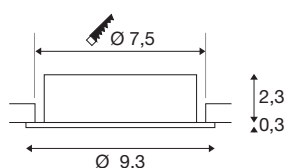

NEW TRIA® 75

encastré de plafond, rond, max. 10 W GU10, noir

Découvrez la nouvelle génération de notre encastré de plafond NEW TRIA® à la modularité accrue pour personnaliser votre expérience lumineuse. Certains best-sellers, comme le NEW TRIA® 75 en version GU10, existent également en kit complet. Grâce à sa source LED interchangeable et ses trois élégants coloris de boîtier (noir/blanc/-aluminium), il vous garantit de pouvoir réaliser toute une palette d'aménagements décoratifs. Sa plage d'inclinaison permet d'orienter sa belle lumière avec une grande flexibilité. Et le cadre de montage 75 mm fourni assure l'installation aussi simple que rapide des downlights.

INFORMATIONS TECHNIQUES

Réf.	1007375
Douille	GU10
Source	LED GU10 51mm
Nombre de douilles	1
Lampes incluses	Non
Plage d'inclinaison	30 °
Orientable ou inclinable	inclinable
Code IP	IP20
Classe de résistance aux chocs	IK 02
Résistance aux chocs	0.2 Joule
Montage	Encastrement
Détails de montage	Plafond
Tension nominale primaire	220-240V ~50/60Hz
Classe de protection	II
Puissance en watts	10 W
Coloris	noir
Hauteur	2.6 cm
Diamètre	9.3 cm
Poids net	0.12 kg
Poids brut	0.128 kg
Forme de découpe	rond
Profondeur d'encastrement	6.5 cm

Diamètre d'encastrement	7.5 cm
Page du BIG WHITE	138

Source Préconisée

1005077	Source LED QPAR51 , noir, GU10, 2700K
1005273	QPAR51 GU10 , ampoule LED, 6 W, 2200-2700 K, IRC90, 36°
1005083	Source LED QPAR51 , noir, GU10, 4000K
1005080	Source LED QPAR51 , noir, GU10, 3000K