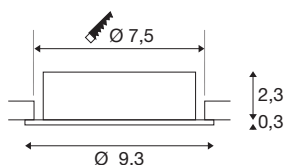

NEW TRIA® 75

oprawa sufitowa wpuszczana, okrągła, maks. 10 W
GU10, czarna

Odkryj nową generację naszej oprawy sufitowej wpuszczanej NEW TRIA® z jeszcze większą liczbą funkcji modułowych zapewniających indywidualne doznania świetlne. Bestsellery takie jak NEW TRIA® w wersji 75 GU10 dostępne są także jako kompletne zestawy. Wymienne lampy LED i trzy eleganckie kolory obudowy (czarny/biały/aluminium) zapewniają różnorodne możliwości projektowe. Zakres obrotu umożliwia elastyczne ustawienie wysokiej jakości światła. A dzięki dostarczonemu pierścieniowi montażowemu w rozmiarze 75 mm oprawy typu downlight można zainstalować szybko i łatwo.

DANE TECHNICZNE

Nr artykułu	1007375
Oprawa	GU10
Źródło światła	LED GU10 51mm
Liczba opraw	1
Dołączony iluminator	Nie
Zakres przechyłu	30 °
Obrotowa lub przechylna	tiltable
Kod IP	IP 20
Klasa odporności na uderzenia	IK 02
Odporność na uderzenia	0.2 Joule
Montaż	Wersja do wbudowania
Szczegóły dotyczące montażu	Wersja sufitowa
Pierwotne napięcie znamionowe	220-240V ~50/60Hz
Klasy ochrony	II
Wydajność	10 W
Kolor	czarny
Wysokość	2.6 cm
średnica	9.3 cm
Waga netto	0.12 kg
Waga brutto	0.128 kg
Forma do wycinania	okrągła
Głębokość montażowa	6.5 cm

Średnica montażowa	7.5 cm
Strona BIG WHITE	138

Zalecane źródło światła

1005077	Źródło światła LED , QPAR51, GU10, 2700 K, czarne
1005273	QPAR51 GU10 , źródło światła LED 6 W 2200 2700 K CRI90 36°
1005083	Źródło światła LED , QPAR51, GU10, 4000 K, czarne
1005080	Źródło światła LED , QPAR51, GU10, 3000 K, czarne