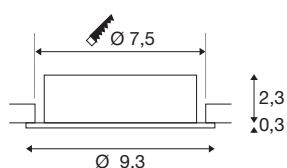

NEW TRIA® 75

Deckeneinbauleuchte, rund, max. 10W GU10, aluminium

Entdecken Sie die neue Generation unserer NEW TRIA® Deckeneinbauleuchte mit noch mehr Modularität für ein individuelles Erlebnis Licht. Dabei gibt es Topseller wie die NEW TRIA® 75 GU10 Version auch gleich als komplettes Set. Vielfältige Gestaltungsmöglichkeiten sind dank austauschbarer LED Leuchtmittel und die drei eleganten Gehäusefarben (Schwarz/Weiss/Aluminium) garantiert. Der Schwenkbereich ermöglicht eine flexible Ausrichtung des hochwertigen Lichts. Und dank des mitgelieferten 75mm Einbaurings sind die Downlights auch noch so schnell wie einfach installiert.

TECHNISCHE DATEN

Art. Nr.	1007376
Fassung	GU10
Leuchtmittel	LED GU10 51mm
Anzahl Fassungen	1
Leuchtmittel inklusive	Nein
Schwenkbereich	30 °
Dreh- oder Schwenkbar	tiltable
IP Code	IP 20
Schlagfestigkeitsklasse	IK 02
Schlagfestigkeit	0.2 Joule
Montage	Einbau
Montagedetails	Decke
Primäre Nennspannung	220-240V ~50/60Hz
Schutzklasse	II
Wattage	10 W
Farbe	aluminium
Höhe	2.6 cm
Durchmesser	9.3 cm
Nettogewicht	0.12 kg
Bruttogewicht	0.128 kg
Ausschnittsform	rund
Einbautiefe	6.5 cm

Einbaudurchmesser	7.5 cm
BIG WHITE Seite	138

Leuchtmittlempfehlung

1005075	LED Leuchtmittel QPAR-51 , GU10, 2700K, grau
1005081	LED Leuchtmittel QPAR-51 , GU10, 4000K, grau
1005273	QPAR51 GU10 , LED Leuchtmittel 6W 2200 2700K CRI90 36°
1005078	LED Leuchtmittel QPAR-51 , GU10, 3000K, grau