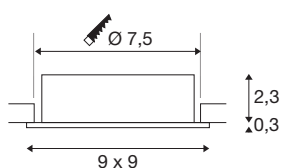

NEW TRIA® 75

encastré de plafond, carré, max. 10 W GU10, blanc

Découvrez la nouvelle génération de notre encastré de plafond NEW TRIA® à la modularité accrue pour personnaliser votre expérience lumineuse. Certains best-sellers, comme le NEW TRIA® 75 en version GU10, existent également en kit complet. Grâce à sa source LED interchangeable et ses trois élégants coloris de boîtier (noir/blanc/aluminium), il vous garantit de pouvoir réaliser toute une palette d'aménagements décoratifs. Sa plage d'inclinaison permet d'orienter sa belle lumière avec une grande flexibilité. Et le cadre de montage 75 mm fourni assure l'installation aussi simple que rapide des downlights.

INFORMATIONS TECHNIQUES

Réf.	1007377
Douille	GU10
Source	LED GU10 51mm
Nombre de douilles	1
Lampes incluses	Non
Plage d'inclinaison	30 °
Orientable ou inclinable	inclinable
Code IP	IP20
Classe de résistance aux chocs	IK 02
Résistance aux chocs	0.2 Joule
Montage	Encastrement
Détails de montage	Plafond
Tension nominale primaire	220-240V ~50/60Hz
Classe de protection	II
Puissance en watts	10 W
Coloris	blanc
Longueur	9 cm
Largeur	9 cm
Hauteur	2.6 cm
Poids net	0.13 kg
Poids brut	0.139 kg
Forme de découpe	rond

Profondeur d'encastrement	6.5 cm
Diamètre d'encastrement	7.5 cm
Page du BIG WHITE	138

Source Préconisée

1005273	QPAR51 GU10 , ampoule LED, 6 W, 2200-2700 K, IRC90, 36°
1005079	Source LED QPAR51 , blanc, GU10, 3000K
1005076	Source LED QPAR51 , blanc, GU10, 2700K
1005082	Source LED QPAR51 , blanc, GU10, 4000K