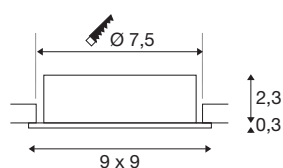

## NEW TRIA® 75

oprawa sufitowa wpuszczana, kwadratowa, maks. 10 W GU10, biała

Odkryj nową generację naszej oprawy sufitowej wpuszczanej NEW TRIA® z jeszcze większą liczbą funkcji modułowych zapewniających indywidualne doznania świetlne. Bestsellery takie jak NEW TRIA® w wersji 75 GU10 dostępne są także jako kompletne zestawy. Wymienne lampy LED i trzy eleganckie kolory obudowy (czarny/biały/aluminium) zapewniają różnorodne możliwości projektowe. Zakres obrotu umożliwia elastyczne ustawienie wysokiej jakości światła. A dzięki dostarczonemu pierścieniowi montażowemu w rozmiarze 75 mm oprawy typu downlight można zainstalować szybko i łatwo.

## DANE TECHNICZNE

Nr artykułu	1007377
Oprawa	GU10
Źródło światła	LED GU10 51mm
Liczba opraw	1
Dołączony iluminator	Nie
Zakres przechyłu	30 °
Obrotowa lub przechylna	tiltable
Kod IP	IP 20
Klasa odporności na uderzenia	IK 02
Odporność na uderzenia	0.2 Joule
Montaż	Wersja do wbudowania
Szczegóły dotyczące montażu	Wersja sufitowa
Pierwotne napięcie znamionowe	220-240V ~50/60Hz
Klasy ochrony	II
Wydajność	10 W
Kolor	biały
Długość	9 cm
Szerokość	9 cm
Wysokość	2.6 cm
Waga netto	0.13 kg
Waga brutto	0.139 kg
Forma do wycinania	okrągła

Głębokość montażowa	6.5 cm
Średnica montażowa	7.5 cm
Strona BIG WHITE	138