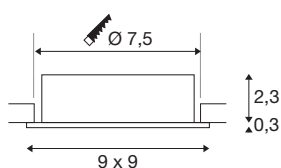

## NEW TRIA® 75

encastré de plafond, carré, max. 10 W GU10, noir

Découvrez la nouvelle génération de notre encastré de plafond NEW TRIA® à la modularité accrue pour personnaliser votre expérience lumineuse. Certains best-sellers, comme le NEW TRIA® 75 en version GU10, existent également en kit complet. Grâce à sa source LED interchangeable et ses trois élégants coloris de boîtier (noir/blanc/aluminium), il vous garantit de pouvoir réaliser toute une palette d'aménagements décoratifs. Sa plage d'inclinaison permet d'orienter sa belle lumière avec une grande flexibilité. Et le cadre de montage 75 mm fourni assure l'installation aussi simple que rapide des downlights.

## INFORMATIONS TECHNIQUES

Réf.	1007378
Douille	GU10
Source	LED GU10 51mm
Nombre de douilles	1
Lampes incluses	Non
Plage d'inclinaison	30 °
Orientable ou inclinable	inclinable
Code IP	IP20
Classe de résistance aux chocs	IK 02
Résistance aux chocs	0.2 Joule
Montage	Encastrement
Détails de montage	Plafond
Tension nominale primaire	220-240V ~50/60Hz
Classe de protection	II
Puissance en watts	10 W
Coloris	noir
Longueur	9 cm
Largeur	9 cm
Hauteur	2.6 cm
Poids net	0.13 kg
Poids brut	0.139 kg
Forme de découpe	rond

Profondeur d'encastrement	6.5 cm
Diamètre d'encastrement	7.5 cm
Page du BIG WHITE	138