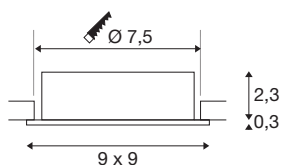

NEW TRIA® 75

oprawa sufitowa wpuszczana, kwadratowa, maks. 10 W GU10, czarna

Odkryj nową generację naszej oprawy sufitowej wpuszczanej NEW TRIA® z jeszcze większą liczbą funkcji modułowych zapewniających indywidualne doznania świetlne. Bestsellery takie jak NEW TRIA® w wersji 75 GU10 dostępne są także jako kompletne zestawy. Wymienne lampy LED i trzy eleganckie kolory obudowy (czarny/biały/aluminium) zapewniają różnorodne możliwości projektowe. Zakres obrotu umożliwia elastyczne ustawienie wysokiej jakości światła. A dzięki dostarczonemu pierścieniowi montażowemu w rozmiarze 75 mm oprawy typu downlight można zainstalować szybko i łatwo.

DANE TECHNICZNE

Nr artykułu	1007378
Oprawa	GU10
Źródło światła	LED GU10 51mm
Liczba opraw	1
Dołączony iluminator	Nie
Zakres przechyłu	30 °
Obrotowa lub przechyłna	tiltable
Kod IP	IP 20
Klasa odporności na uderzenia	IK 02
Odporność na uderzenia	0.2 Joule
Montaż	Wersja do wbudowania
Szczegóły dotyczące montażu	Wersja sufitowa
Pierwotne napięcie znamionowe	220-240V ~50/60Hz
Klasy ochrony	II
Wydajność	10 W
Kolor	czarny
Długość	9 cm
Szerokość	9 cm
Wysokość	2.6 cm
Waga netto	0.13 kg
Waga brutto	0.139 kg
Forma do wycinania	okrągła

Głębokość montażowa	6.5 cm
Średnica montażowa	7.5 cm
Strona BIG WHITE	138

Zalecane źródło światła

1005077	Źródło światła LED , QPAR51, GU10, 2700 K, czarne
1005273	QPAR51 GU10 , źródło światła LED 6 W 2200 2700 K CRI90 36°
1005083	Źródło światła LED , QPAR51, GU10, 4000 K, czarne
1005080	Źródło światła LED , QPAR51, GU10, 3000 K, czarne