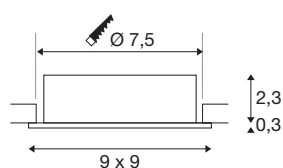

NEW TRIA® 75

Deckeneinbauleuchte, quadratisch, max. 10W GU10, aluminium

Entdecken Sie die neue Generation unserer NEW TRIA® Deckeneinbauleuchte mit noch mehr Modularität für ein individuelles Erlebnis Licht. Dabei gibt es Topseller wie die NEW TRIA® 75 GU10 Version auch gleich als komplettes Set. Vielfältige Gestaltungsmöglichkeiten sind dank austauschbarer LED Leuchtmittel und die drei eleganten Gehäusefarben (Schwarz/Weiss/Aluminium) garantiert. Der Schwenkbereich ermöglicht eine flexible Ausrichtung des hochwertigen Lichts. Und dank des mitgelieferten 75mm Einbaurings sind die Downlights auch noch so schnell wie einfach installiert.

TECHNISCHE DATEN

Art. Nr.	1007379
Fassung	GU10
Leuchtmittel	LED GU10 51mm
Anzahl Fassungen	1
Leuchtmittel inklusive	Nein
Schwenkbereich	30 °
Dreh- oder Schwenkbar	tiltable
IP Code	IP 20
Schlagfestigkeitsklasse	IK 02
Schlagfestigkeit	0.2 Joule
Montage	Einbau
Montagedetails	Decke
Primäre Nennspannung	220-240V ~50/60Hz
Schutzklasse	II
Wattage	10 W
Farbe	aluminium
Länge	9 cm
Breite	9 cm
Höhe	2.6 cm
Nettogewicht	0.13 kg
Bruttogewicht	0.139 kg
Ausschnittsform	rund

Einbautiefe	6.5 cm
Einbaudurchmesser	7.5 cm
BIG WHITE Seite	138

Leuchtmittlempfehlung

1005075	LED Leuchtmittel QPAR-51 , GU10, 2700K, grau
1005081	LED Leuchtmittel QPAR-51 , GU10, 4000K, grau
1005273	QPAR51 GU10 , LED Leuchtmittel 6W 2200 2700K CRI90 36°
1005078	LED Leuchtmittel QPAR-51 , GU10, 3000K, grau