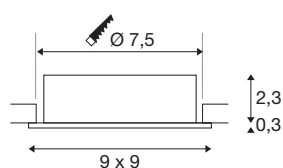

## NEW TRIA® 75

encastré de plafond, carré, max. 10 W GU10, aluminium

Découvrez la nouvelle génération de notre encastré de plafond NEW TRIA® à la modularité accrue pour personnaliser votre expérience lumineuse. Certains best-sellers, comme le NEW TRIA® 75 en version GU10, existent également en kit complet. Grâce à sa source LED interchangeable et ses trois élégants coloris de boîtier (noir/blanc/-aluminium), il vous garantit de pouvoir réaliser toute une palette d'aménagements décoratifs. Sa plage d'inclinaison permet d'orienter sa belle lumière avec une grande flexibilité. Et le cadre de montage 75 mm fourni assure l'installation aussi simple que rapide des downlights.

## INFORMATIONS TECHNIQUES

Réf.	1007379
Douille	GU10
Source	LED GU10 51mm
Nombre de douilles	1
Lampes incluses	Non
Plage d'inclinaison	30 °
Orientable ou inclinable	inclinable
Code IP	IP20
Classe de résistance aux chocs	IK 02
Résistance aux chocs	0.2 Joule
Montage	Encastrement
Détails de montage	Plafond
Tension nominale primaire	220-240V ~50/60Hz
Classe de protection	II
Puissance en watts	10 W
Coloris	alu
Longueur	9 cm
Largeur	9 cm
Hauteur	2.6 cm
Poids net	0.13 kg
Poids brut	0.139 kg
Forme de découpe	rond

Profondeur d'encastrement	6.5 cm
Diamètre d'encastrement	7.5 cm
Page du BIG WHITE	138