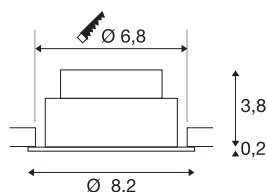

NEW TRIA® 68

Deckeneinbauleuchte, 2700K, 38°, IP 20, rund, weiß

Entdecken Sie die neue Generation unserer NEW TRIA® Deckeneinbauleuchte mit noch mehr Modularität für ein individuelles Erlebnis Licht. Dabei gibt es Topseller wie die NEW TRIA® 68 auch gleich als komplettes Set. Für lichtgestalterische Möglichkeiten sorgt das integrierte LED MODUL, das mit verschiedenen Lichtfarben (2700K/3000K) und Abstrahlwinkeln (38°/60°) erhältlich ist. Der Schwenkbereich ermöglicht eine flexible Ausrichtung des Lichts. In schwarz oder weiß fügt sich das qualitativ hochwertige Gehäuse harmonisch in jedes Raumambiente ein. Und dank des mitgelieferten 68mm Einbaurings sind die Downlights auch noch so schnell wie einfach installiert.

TECHNISCHE DATEN

Art. Nr.	1007385
Dreh- oder Schwenkbar	tiltable
IP Code	IP 20
Montage	Einbau
Montagedetails	Decke
Dimmbar	Ja
Technologie der Dimmung	Phasenanschnitt, Phasenabschnitt
Primäre Nennspannung	220-240V ~50/60Hz
Sekundär Strom / Spannung	200 mA
Schutzklasse	II
Wattage	8.3 W
minimale Umgebungstemperatur	-20 °C
maximale Umgebungstemperatur	35 °C
Anzahl Leuchten an LS B16A	88
Anzahl Leuchten an LS C16A	149
Höhe Einschaltstrom	3 A
Dauer Einschaltstrom	30 µs
Stroboskop-Effekt (SVM)	0.4
Lumen	705 lm
Lichtfarbtemperatur	2700 Kelvin
Abstrahlwinkel	38 °
Farbe	weiß

Lichtquelle

869193	
--------	---

CRI	90
LXXBXX Daten	L80B10
Lebensdauer	50000 h
Risikogruppe	1
Höhe	4 cm
Durchmesser	8.2 cm
Nettogewicht	0.18 kg
Bruttogewicht	0.193 kg
Ausschnittsform	rund
Einbautiefe	4 cm
Einbaudurchmesser	6.8 cm
BIG WHITE Seite	134