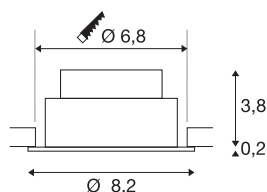

NEW TRIA® 68

plafondinbouwarmatuur, 2700 K, 38°, IP 20, rond, wit

Ontdek de nieuwe generatie van onze NEW TRIA® plafondbouwarmatuur met nog meer modulariteit voor een individuele verlichtingservaring. Toppers zoals de NEW TRIA® 68 zijn ook verkrijgbaar als complete set. De geïntegreerde LEDMODULE, die verkrijgbaar is met verschillende lichtkleuren (2700 K/3000 K) en stralingshoeken (38°/60°), biedt verlichtingsontwerpopties. Het zwenkbereik maakt flexibele uitlijning van het licht mogelijk. De hoogwaardige behuizing in zwart of wit past harmonieus in elke kamer. En dankzij de meegeleverde 68 mm montage-ring zijn de downlights ook nog eens even snel als eenvoudig geïnstalleerd.

TECHNISCHE GEGEVENS

Art.nr.	1007385
Draai- of zwenkbaar	kantelbaar
IP-code	IP20
dimbaar	Ja
Dimtechnologie	faseaansnijding, faseafsijding
Primaire nominale spanning	220-240V ~50/60 Hz
Secundaire stroom/spanning	200 mA
Beschermingsklasse	II
Wattage	8.3 W
minimale omgevingstemperatuur	-20 °C
maximale omgevingstemperatuur	35 °C
Aantal armaturen bij LS B16A	88
Aantal armaturen bij LS C16A	149
Niveau van inschakelstroom	3 A
Duur van inschakelstroom	30 µs
Lumen	705 lm
Lichtkleurtemperatuur	2700 Kelvin
Stralingshoek	38 °
Kleur	wit
Risk Group	1
Hoogte	4 cm
Diameter	8.2 cm

Lichtbron

869193	
--------	---

Nettogewicht	0.204 kg
Brutogewicht	0.246 kg
Uitsparingsvorm	rond
Inbouwdiepte	4 cm
Inbouwdiameter	6.8 cm
BIG WHITE pagina	105