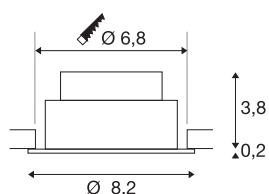

NEW TRIA® 68

Deckeneinbauleuchte, 2700K, 60°, IP 20, rund, weiß

Entdecken Sie die neue Generation unserer NEW TRIA® Deckeneinbauleuchte mit noch mehr Modularität für ein individuelles Erlebnis Licht. Dabei gibt es Topseller wie die NEW TRIA® 68 auch gleich als komplettes Set. Für lichtgestalterische Möglichkeiten sorgt das integrierte LED MODUL, das mit verschiedenen Lichtfarben (2700K/3000K) und Abstrahlwinkeln (38°/60°) erhältlich ist. Der Schwenkbereich ermöglicht eine flexible Ausrichtung des Lichts. In schwarz oder weiß fügt sich das qualitativ hochwertige Gehäuse harmonisch in jedes Raumambiente ein. Und dank des mitgelieferten 68mm Einbaurings sind die Downlights auch noch so schnell wie einfach installiert.

TECHNISCHE DATEN

Art. Nr.	1007387
Dreh- oder Schwenkbar	tiltable
IP Code	IP 20
Montage	Einbau
Montagedetails	Decke
Dimmbar	Ja
Technologie der Dimmung	Phasenanschnitt, Phasenabschnitt
Primäre Nennspannung	220-240V ~50/60Hz
Sekundär Strom / Spannung	200 mA
Schutzklasse	II
Wattage	8.3 W
minimale Umgebungstemperatur	-20 °C
maximale Umgebungstemperatur	35 °C
Anzahl Leuchten an LS B16A	88
Anzahl Leuchten an LS C16A	149
Höhe Einschaltstrom	3 A
Dauer Einschaltstrom	30 µs
Stroboskop-Effekt (SVM)	0.4
Lumen	705 lm
Lichtfarbtemperatur	2700 Kelvin
Abstrahlwinkel	60 °
Farbe	weiß

Lichtquelle

869193	
--------	---

CRI	90
LXXBXX Daten	L80B10
Lebensdauer	50000 h
Risikogruppe	1
Höhe	4 cm
Durchmesser	8.2 cm
Nettogewicht	0.18 kg
Bruttogewicht	0.193 kg
Ausschnittsform	rund
Einbautiefe	4 cm
Einbaudurchmesser	6.8 cm
BIG WHITE Seite	134