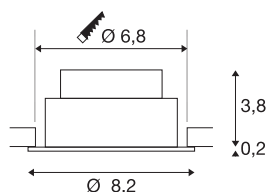

NEW TRIA® 68

Deckeneinbauleuchte, 3000K, 60°, IP 20, rund, weiß

Entdecken Sie die neue Generation unserer NEW TRIA® Deckeneinbauleuchte mit noch mehr Modularität für ein individuelles Erlebnis Licht. Dabei gibt es Topseller wie die NEW TRIA® 68 auch gleich als komplettes Set. Für lichtgestalterische Möglichkeiten sorgt das integrierte LED MODUL, das mit verschiedenen Lichtfarben (2700K/3000K) und Abstrahlwinkeln (38°/60°) erhältlich ist. Der Schwenkbereich ermöglicht eine flexible Ausrichtung des Lichts. In schwarz oder weiß fügt sich das qualitativ hochwertige Gehäuse harmonisch in jedes Raumambiente ein. Und dank des mitgelieferten 68mm Einbaurings sind die Downlights auch noch so schnell wie einfach installiert.

TECHNISCHE DATEN

Art. Nr.	1007391
Dreh- oder Schwenkbar	tiltable
IP Code	IP 20
Montage	Einbau
Montagedetails	Decke
Dimmbar	Ja
Technologie der Dimmung	Phasenanschnitt, Phasenabschnitt
Primäre Nennspannung	220-240V ~50/60Hz
Sekundär Strom / Spannung	200 mA
Schutzklasse	II
Wattage	8.3 W
minimale Umgebungstemperatur	-20 °C
maximale Umgebungstemperatur	35 °C
Anzahl Leuchten an LS B16A	88
Anzahl Leuchten an LS C16A	149
Höhe Einschaltstrom	3 A
Dauer Einschaltstrom	30 µs
Stroboskop-Effekt (SVM)	0.4
Lumen	750 lm
Lichtfarbtemperatur	3000 Kelvin
Abstrahlwinkel	60 °
Farbe	weiß

Lichtquelle

869620	
--------	---

CRI	90
LXXBXX Daten	L80B10
Lebensdauer	50000 h
Risikogruppe	1
Höhe	4 cm
Durchmesser	8.2 cm
Nettogewicht	0.18 kg
Bruttogewicht	0.193 kg
Ausschnittsform	rund
Einbautiefe	4 cm
Einbaudurchmesser	6.8 cm
BIG WHITE Seite	134