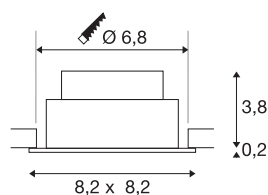

NEW TRIA® 68

Deckeneinbauleuchte, 2700K, 38°, IP 20, quadratisch, weiß

Entdecken Sie die neue Generation unsererer NEW TRIA® Deckeneinbauleuchte mit noch mehr Modularität für ein individuelles Erlebnis Licht. Dabei gibt es Topseller wie die NEW TRIA® 68 auch gleich als komplettes Set. Für lichtgestalterische Möglichkeiten sorgt das integrierte LED MODUL, das mit verschiedenen Lichtfarben (2700K/3000K) und Abstrahlwinkeln (38°/60°) erhältlich ist. Der Schwenkbereich ermöglicht eine flexible Ausrichtung des Lichts. In schwarz oder weiß fügt sich das qualitativ hochwertige Gehäuse harmonisch in jedes Raumambiente ein. Und dank des mitgelieferten 68mm Einbauring sind die Downlights auch noch so schnell wie einfach installiert.

TECHNISCHE DATEN

Art. Nr.	1007393
Dreh- oder Schwenkbar	tiltable
IP Code	IP 20
Montage	Einbau
Montagedetails	Decke
Dimmbar	Ja
Technologie der Dimmung	Phasenanschnitt, Phasenabschnitt
Primäre Nennspannung	220-240V ~50/60Hz
Sekundär Strom / Spannung	200 mA
Schutzklasse	II
Wattage	8.3 W
minimale Umgebungstemperatur	-20 °C
maximale Umgebungstemperatur	35 °C
Anzahl Leuchten an LS B16A	88
Anzahl Leuchten an LS C16A	149
Höhe Einschaltstrom	3 A
Dauer Einschaltstrom	30 µs
Stroboskop-Effekt (SVM)	0.4
Lumen	705 lm
Lichtfarbtemperatur	2700 Kelvin
Abstrahlwinkel	38 °
Farbe	weiß

Lichtquelle

869193	
--------	---

CRI	90
LXXBXX Daten	L80B10
Lebensdauer	50000 h
Risikogruppe	1
Länge	8.2 cm
Breite	8.2 cm
Höhe	4 cm
Nettogewicht	0.18 kg
Bruttogewicht	0.193 kg
Ausschnittsform	rund
Einbautiefe	4 cm
Einbaudurchmesser	6.8 cm
BIG WHITE Seite	134