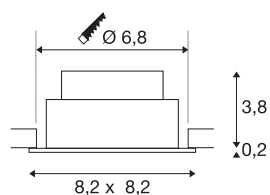

NEW TRIA® 68

Deckeneinbauleuchte, 2700K, 38°, IP 20, quadratisch, schwarz

Entdecken Sie die neue Generation unserer NEW TRIA® Deckeneinbauleuchte mit noch mehr Modularität für ein individuelles Erlebnis Licht. Dabei gibt es Topseller wie die NEW TRIA® 68 auch gleich als komplettes Set. Für lichtgestalterische Möglichkeiten sorgt das integrierte LED MODUL, das mit verschiedenen Lichtfarben (2700K/3000K) und Abstrahlwinkeln (38°/60°) erhältlich ist. Der Schwenkbereich ermöglicht eine flexible Ausrichtung des Lichts. In schwarz oder weiß fügt sich das qualitativ hochwertige Gehäuse harmonisch in jedes Raumambiente ein. Und dank des mitgelieferten 68mm Einbaurings sind die Downlights auch noch so schnell wie einfach installiert.

TECHNISCHE DATEN

Art. Nr.	1007394
Dreh- oder Schwenkbar	tiltable
IP Code	IP 20
Montage	Einbau
Montagedetails	Decke
Dimmbar	Ja
Technologie der Dimmung	Phasenanschnitt, Phasenabschnitt
Primäre Nennspannung	220-240V ~50/60Hz
Sekundär Strom / Spannung	200 mA
Schutzklasse	II
Wattage	8.3 W
minimale Umgebungstemperatur	-20 °C
maximale Umgebungstemperatur	35 °C
Anzahl Leuchten an LS B16A	88
Anzahl Leuchten an LS C16A	149
Höhe Einschaltstrom	3 A
Dauer Einschaltstrom	30 µs
Stroboskop-Effekt (SVM)	0.4
Lumen	705 lm
Lichtfarbtemperatur	2700 Kelvin
Abstrahlwinkel	38 °
Farbe	schwarz

Lichtquelle

869193	
--------	---

CRI	90
LXXBXX Daten	L80B10
Lebensdauer	50000 h
Risikogruppe	1
Länge	8.2 cm
Breite	8.2 cm
Höhe	4 cm
Nettogewicht	0.18 kg
Bruttogewicht	0.193 kg
Ausschnittsform	rund
Einbautiefe	4 cm
Einbaudurchmesser	6.8 cm
BIG WHITE Seite	134