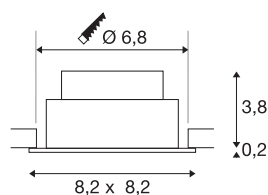

NEW TRIA® 68

Deckeneinbauleuchte, 2700K, 60°, IP 20, quadratisch, weiß

Entdecken Sie die neue Generation unserer NEW TRIA® Deckeneinbauleuchte mit noch mehr Modularität für ein individuelles Erlebnis Licht. Dabei gibt es Topseller wie die NEW TRIA® 68 auch gleich als komplettes Set. Für lichtgestalterische Möglichkeiten sorgt das integrierte LED MODUL, das mit verschiedenen Lichtfarben (2700K/3000K) und Abstrahlwinkeln (38°/60°) erhältlich ist. Der Schwenkbereich ermöglicht eine flexible Ausrichtung des Lichts. In schwarz oder weiß fügt sich das qualitativ hochwertige Gehäuse harmonisch in jedes Raumambiente ein. Und dank des mitgelieferten 68mm Einbauring sind die Downlights auch noch so schnell wie einfach installiert.

TECHNISCHE DATEN

Art. Nr.	1007395
Dreh- oder Schwenkbar	tiltable
IP Code	IP 20
Montage	Einbau
Montagedetails	Decke
Dimmbar	Ja
Technologie der Dimmung	Phasenanschnitt, Phasenabschnitt
Primäre Nennspannung	220-240V ~50/60Hz
Sekundär Strom / Spannung	200 mA
Schutzklasse	II
Wattage	8.3 W
minimale Umgebungstemperatur	-20 °C
maximale Umgebungstemperatur	35 °C
Anzahl Leuchten an LS B16A	88
Anzahl Leuchten an LS C16A	149
Höhe Einschaltstrom	3 A
Dauer Einschaltstrom	30 µs
Stroboskop-Effekt (SVM)	0.4
Lumen	705 lm
Lichtfarbtemperatur	2700 Kelvin
Abstrahlwinkel	60 °
Farbe	weiß

Lichtquelle

869193	
--------	---

CRI	90
LXXBXX Daten	L80B10
Lebensdauer	50000 h
Risikogruppe	1
Länge	8.2 cm
Breite	8.2 cm
Höhe	4 cm
Nettogewicht	0.18 kg
Bruttogewicht	0.193 kg
Ausschnittsform	rund
Einbautiefe	4 cm
Einbaudurchmesser	6.8 cm
BIG WHITE Seite	134