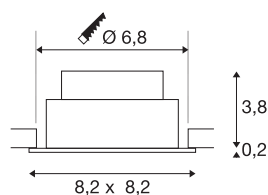

NEW TRIA® 68

Deckeneinbauleuchte, 2700K, 60°, IP 20, quadratisch, schwarz

Entdecken Sie die neue Generation unserer NEW TRIA® Deckeneinbauleuchte mit noch mehr Modularität für ein individuelles Erlebnis Licht. Dabei gibt es Topseller wie die NEW TRIA® 68 auch gleich als komplettes Set. Für lichtgestalterische Möglichkeiten sorgt das integrierte LED MODUL, das mit verschiedenen Lichtfarben (2700K/3000K) und Abstrahlwinkeln (38°/60°) erhältlich ist. Der Schwenkbereich ermöglicht eine flexible Ausrichtung des Lichts. In schwarz oder weiß fügt sich das qualitativ hochwertige Gehäuse harmonisch in jedes Raumambiente ein. Und dank des mitgelieferten 68mm Einbaurings sind die Downlights auch noch so schnell wie einfach installiert.

TECHNISCHE DATEN

Art. Nr.	1007396
Dreh- oder Schwenkbar	tiltable
IP Code	IP 20
Montage	Einbau
Montagedetails	Decke
Dimmbar	Ja
Technologie der Dimmung	Phasenanschnitt, Phasenabschnitt
Primäre Nennspannung	220-240V ~50/60Hz
Sekundär Strom / Spannung	200 mA
Schutzklasse	II
Wattage	8.3 W
minimale Umgebungstemperatur	-20 °C
maximale Umgebungstemperatur	35 °C
Anzahl Leuchten an LS B16A	88
Anzahl Leuchten an LS C16A	149
Höhe Einschaltstrom	3 A
Dauer Einschaltstrom	30 µs
Stroboskop-Effekt (SVM)	0.4
Lumen	705 lm
Lichtfarbtemperatur	2700 Kelvin
Abstrahlwinkel	60 °
Farbe	schwarz

Lichtquelle

869193	
--------	---

CRI	90
LXXBXX Daten	L80B10
Lebensdauer	50000 h
Risikogruppe	1
Länge	8.2 cm
Breite	8.2 cm
Höhe	4 cm
Nettogewicht	0.18 kg
Bruttogewicht	0.193 kg
Ausschnittsform	rund
Einbautiefe	4 cm
Einbaudurchmesser	6.8 cm
BIG WHITE Seite	134