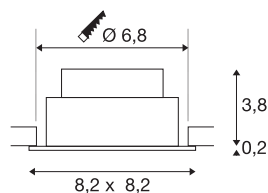

NEW TRIA® 68

Deckeneinbauleuchte, 3000K, 38°, IP 20, quadratisch, weiß

Entdecken Sie die neue Generation unsererer NEW TRIA® Deckeneinbauleuchte mit noch mehr Modularität für ein individuelles Erlebnis Licht. Dabei gibt es Topseller wie die NEW TRIA® 68 auch gleich als komplettes Set. Für lichtgestalterische Möglichkeiten sorgt das integrierte LED MODUL, das mit verschiedenen Lichtfarben (2700K/3000K) und Abstrahlwinkeln (38°/60°) erhältlich ist. Der Schwenkbereich ermöglicht eine flexible Ausrichtung des Lichts. In schwarz oder weiß fügt sich das qualitativ hochwertige Gehäuse harmonisch in jedes Raumambiente ein. Und dank des mitgelieferten 68mm Einbaurings sind die Downlights auch noch so schnell wie einfach installiert.

TECHNISCHE DATEN

Art. Nr.	1007397
Dreh- oder Schwenkbar	tiltable
IP Code	IP 20
Montage	Einbau
Montagedetails	Decke
Dimmbar	Ja
Technologie der Dimmung	Phasenanschnitt, Phasenabschnitt
Primäre Nennspannung	220-240V ~50/60Hz
Sekundär Strom / Spannung	200 mA
Schutzklasse	II
Wattage	8.3 W
minimale Umgebungstemperatur	-20 °C
maximale Umgebungstemperatur	35 °C
Anzahl Leuchten an LS B16A	88
Anzahl Leuchten an LS C16A	149
Höhe Einschaltstrom	3 A
Dauer Einschaltstrom	30 µs
Stroboskop-Effekt (SVM)	0.4
Lumen	750 lm
Lichtfarbtemperatur	3000 Kelvin
Abstrahlwinkel	38 °
Farbe	weiß

Lichtquelle

869620	
--------	---

CRI	90
LXXBXX Daten	L80B10
Lebensdauer	50000 h
Risikogruppe	1
Länge	8.2 cm
Breite	8.2 cm
Höhe	4 cm
Nettogewicht	0.18 kg
Bruttogewicht	0.193 kg
Ausschnittsform	rund
Einbautiefe	4 cm
Einbaudurchmesser	6.8 cm
BIG WHITE Seite	134