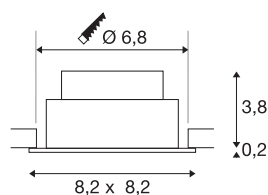

NEW TRIA® 68

Deckeneinbauleuchte, 3000K, 38°, IP 20, quadratisch, schwarz

Entdecken Sie die neue Generation unserer NEW TRIA® Deckeneinbauleuchte mit noch mehr Modularität für ein individuelles Erlebnis Licht. Dabei gibt es Topseller wie die NEW TRIA® 68 auch gleich als komplettes Set. Für lichtgestalterische Möglichkeiten sorgt das integrierte LED MODUL, das mit verschiedenen Lichtfarben (2700K/3000K) und Abstrahlwinkeln (38°/60°) erhältlich ist. Der Schwenkbereich ermöglicht eine flexible Ausrichtung des Lichts. In schwarz oder weiß fügt sich das qualitativ hochwertige Gehäuse harmonisch in jedes Raumambiente ein. Und dank des mitgelieferten 68mm Einbaurings sind die Downlights auch noch so schnell wie einfach installiert.

TECHNISCHE DATEN

Art. Nr.	1007398
Dreh- oder Schwenkbar	tiltable
IP Code	IP 20
Montage	Einbau
Montagedetails	Decke
Dimmbar	Ja
Technologie der Dimmung	Phasenanschnitt, Phasenabschnitt
Primäre Nennspannung	220-240V ~50/60Hz
Sekundär Strom / Spannung	200 mA
Schutzklasse	II
Wattage	8.3 W
minimale Umgebungstemperatur	-20 °C
maximale Umgebungstemperatur	35 °C
Anzahl Leuchten an LS B16A	88
Anzahl Leuchten an LS C16A	149
Höhe Einschaltstrom	3 A
Dauer Einschaltstrom	30 µs
Stroboskop-Effekt (SVM)	0.4
Lumen	750 lm
Lichtfarbtemperatur	3000 Kelvin
Abstrahlwinkel	38 °
Farbe	schwarz

Lichtquelle

869620	
--------	---

CRI	90
LXXBXX Daten	L80B10
Lebensdauer	50000 h
Risikogruppe	1
Länge	8.2 cm
Breite	8.2 cm
Höhe	4 cm
Nettogewicht	0.18 kg
Bruttogewicht	0.193 kg
Ausschnittsform	rund
Einbautiefe	4 cm
Einbaudurchmesser	6.8 cm
BIG WHITE Seite	134