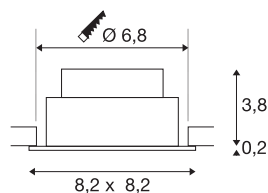

NEW TRIA® 68

Deckeneinbauleuchte, 3000K, 60°, IP 20, quadratisch, weiß

Entdecken Sie die neue Generation unsererer NEW TRIA® Deckeneinbauleuchte mit noch mehr Modularität für ein individuelles Erlebnis Licht. Dabei gibt es Topseller wie die NEW TRIA® 68 auch gleich als komplettes Set. Für lichtgestalterische Möglichkeiten sorgt das integrierte LED MODUL, das mit verschiedenen Lichtfarben (2700K/3000K) und Abstrahlwinkeln (38°/60°) erhältlich ist. Der Schwenkbereich ermöglicht eine flexible Ausrichtung des Lichts. In schwarz oder weiß fügt sich das qualitativ hochwertige Gehäuse harmonisch in jedes Raumambiente ein. Und dank des mitgelieferten 68mm Einbauring sind die Downlights auch noch so schnell wie einfach installiert.

TECHNISCHE DATEN

Art. Nr.	1007399
Dreh- oder Schwenkbar	tiltable
IP Code	IP 20
Montage	Einbau
Montagedetails	Decke
Dimmbar	Ja
Technologie der Dimmung	Phasenanschnitt, Phasenabschnitt
Primäre Nennspannung	220-240V ~50/60Hz
Sekundär Strom / Spannung	200 mA
Schutzklasse	II
Wattage	8.3 W
minimale Umgebungstemperatur	-20 °C
maximale Umgebungstemperatur	35 °C
Anzahl Leuchten an LS B16A	88
Anzahl Leuchten an LS C16A	149
Höhe Einschaltstrom	3 A
Dauer Einschaltstrom	30 µs
Stroboskop-Effekt (SVM)	0.4
Lumen	750 lm
Lichtfarbtemperatur	3000 Kelvin
Abstrahlwinkel	60 °
Farbe	weiß

Lichtquelle

869620	
--------	---

CRI	90
LXXBXX Daten	L80B10
Lebensdauer	50000 h
Risikogruppe	1
Länge	8.2 cm
Breite	8.2 cm
Höhe	4 cm
Nettogewicht	0.18 kg
Bruttogewicht	0.193 kg
Ausschnittsform	rund
Einbautiefe	4 cm
Einbaudurchmesser	6.8 cm
BIG WHITE Seite	134