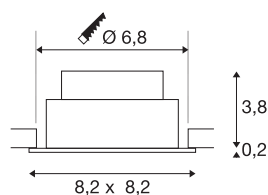

NEW TRIA® 68

Deckeneinbauleuchte, 3000K, 60°, IP 20, quadratisch, schwarz

Entdecken Sie die neue Generation unserer NEW TRIA® Deckeneinbauleuchte mit noch mehr Modularität für ein individuelles Erlebnis Licht. Dabei gibt es Topseller wie die NEW TRIA® 68 auch gleich als komplettes Set. Für lichtgestalterische Möglichkeiten sorgt das integrierte LED MODUL, das mit verschiedenen Lichtfarben (2700K/3000K) und Abstrahlwinkeln (38°/60°) erhältlich ist. Der Schwenkbereich ermöglicht eine flexible Ausrichtung des Lichts. In schwarz oder weiß fügt sich das qualitativ hochwertige Gehäuse harmonisch in jedes Raumambiente ein. Und dank des mitgelieferten 68mm Einbauring sind die Downlights auch noch so schnell wie einfach installiert.

TECHNISCHE DATEN

Art. Nr.	1007400
Dreh- oder Schwenkbar	tiltable
IP Code	IP 20
Montage	Einbau
Montagedetails	Decke
Dimmbar	Ja
Technologie der Dimmung	Phasenanschnitt, Phasenabschnitt
Primäre Nennspannung	220-240V ~50/60Hz
Sekundär Strom / Spannung	200 mA
Schutzklasse	II
Wattage	8.3 W
minimale Umgebungstemperatur	-20 °C
maximale Umgebungstemperatur	35 °C
Anzahl Leuchten an LS B16A	88
Anzahl Leuchten an LS C16A	149
Höhe Einschaltstrom	3 A
Dauer Einschaltstrom	30 µs
Stroboskop-Effekt (SVM)	0.4
Lumen	750 lm
Lichtfarbtemperatur	3000 Kelvin
Abstrahlwinkel	60 °
Farbe	schwarz

Lichtquelle

869620	
--------	---

CRI	90
LXXBXX Daten	L80B10
Lebensdauer	50000 h
Risikogruppe	1
Länge	8.2 cm
Breite	8.2 cm
Höhe	4 cm
Nettogewicht	0.18 kg
Bruttogewicht	0.193 kg
Ausschnittsform	rund
Einbautiefe	4 cm
Einbaudurchmesser	6.8 cm
BIG WHITE Seite	134