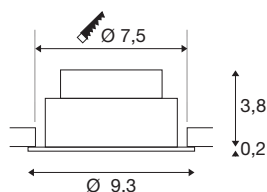

NEW TRIA® 75

encastré de plafond, 2700 K, 38°, IP 20, rond, blanc

Découvrez la nouvelle génération de notre encastré de plafond NEW TRIA® à la modularité accrue pour personnaliser votre expérience lumineuse. Certains best-sellers, comme le NEW TRIA® 75, existent également en kit complet. Le module LED intégré, qui assure de multiples possibilités d'aménagement lumineux, est disponible en différentes températures de couleur (2700 K/3000 K) avec un angle de rayonnement de 38°. En noir ou blanc, son boîtier rond s'intègre harmonieusement dans toutes les atmosphères décoratives. Et le cadre de montage 75 mm fourni assure l'installation aussi simple que rapide des downlights.

INFORMATIONS TECHNIQUES

Réf.	1007401
Orientable ou inclinable	inclinable
Code IP	IP20
Montage	Encastrément
Détails de montage	Plafond
Variable	Oui
Technologie de variation de l'éclairage	Variateur en début de phase, Variateur en fin de phase
Tension nominale primaire	220-240V ~50/60Hz
Courant / tension secondaire	200 mA
Classe de protection	II
Puissance en watts	8.3 W
Température ambiante minimale	-20 °C
Température ambiante maximale	35 °C
Nombre de luminaires sur LS B16A	88
Nombre de luminaires sur LS C16A	149
Hauteur du courant d'appel	3 A
Durée du courant d'appel	30 µs
Effet stroboscopique (SVM)	0.4
Lumen	705 lm
Température de couleur	2700 Kelvin
Angle de rayonnement	38 °
Coloris	blanc mat

Source Lumineuse

IRC	90
Données LXXBXX	L80B10
Durée de vie	50000 h
Risk Group	1
Hauteur	4 cm
Diamètre	9.3 cm
Poids net	0.238 kg
Poids brut	0.28 kg
Forme de découpe	rond
Profondeur d'encastrement	4 cm
Diamètre d'encastrement	7.5 cm
Page du BIG WHITE	137