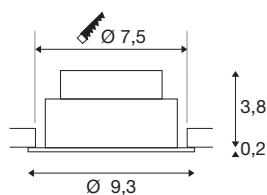

NEW TRIA® 75

plafondinbouwarmatuur, 2700 K, 38°, IP 20, rond, wit

Ontdek de nieuwe generatie van onze NEW TRIA® plafondbouwarmatuur met nog meer modulariteit voor een individuele verlichtingservaring. Toppers zoals de NEW TRIA® 75 zijn verkrijgbaar als complete set. De geïntegreerde LEDMODULE, die verkrijgbaar is met verschillende lichtkleuren (2700 K/3000 K) en een stralingshoek van 38°, biedt verlichtingsontwerptopties. De ronde behuizing in zwart of wit past harmonieus in elke kamer. En dankzij de meegeleverde 75 mm montage-ring zijn de downlights ook nog eens even snel als eenvoudig geïnstalleerd.

TECHNISCHE GEGEVENS

Art.nr.	1007401
Draai- of zwenkbaar	kantelbaar
IP-code	IP20
dimbaar	Ja
Dimtechnologie	faseaansnijding, faseafsijding
Primaire nominale spanning	220-240V ~50/60 Hz
Secundaire stroom/spanning	200 mA
Beschermingsklasse	II
Wattage	8.3 W
minimale omgevingstemperatuur	-20 °C
maximale omgevingstemperatuur	35 °C
Aantal armaturen bij LS B16A	88
Aantal armaturen bij LS C16A	149
Niveau van inschakelstroom	3 A
Duur van inschakelstroom	30 µs
Lumen	705 lm
Lichtkleurtemperatuur	2700 Kelvin
Stralingshoek	38 °
Kleur	wit
Risk Group	1
Hoogte	4 cm
Diameter	9.3 cm

Lichtbron

869193	
--------	---

Nettogewicht	0.238 kg
Brutogewicht	0.28 kg
Uitsparingsvorm	rond
Inbouwdiepte	4 cm
Inbouwdiameter	7.5 cm
BIG WHITE pagina	107