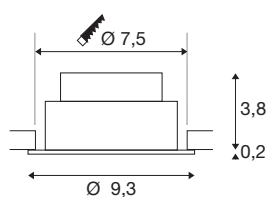

NEW TRIA® 75

plafondinbouwarmatuur, 2700 K, 38°, IP 20, rond, zwart

Ontdek de nieuwe generatie van onze NEW TRIA® plafondbouwarmatuur met nog meer modulariteit voor een individuele verlichtingservaring. Toppers zoals de NEW TRIA® 75 zijn verkrijgbaar als complete set. De geïntegreerde LEDMODULE, die verkrijgbaar is met verschillende lichtkleuren (2700 K/3000 K) en een stralingshoek van 38°, biedt verlichtingsontwerptenties. De ronde behuizing in zwart of wit past harmonieus in elke kamer. En dankzij de meegeleverde 75 mm montage-ring zijn de downlights ook nog eens even snel als eenvoudig geïnstalleerd.

TECHNISCHE GEGEVENS

Art.nr.	1007402
Draai- of zwenkbaar	kantelbaar
IP-code	IP20
dimbaar	Ja
Dimtechnologie	faseaansnijding, faseafsnijding
Primaire nominale spanning	220-240V ~50/60 Hz
Secundaire stroom/spanning	200 mA
Beschermingsklasse	II
Wattage	8.3 W
minimale omgevingstemperatuur	-20 °C
maximale omgevingstemperatuur	35 °C
Aantal armaturen bij LS B16A	88
Aantal armaturen bij LS C16A	149
Niveau van inschakelstroom	3 A
Duur van inschakelstroom	30 µs
Lumen	705 lm
Lichtkleurtemperatuur	2700 Kelvin
Stralingshoek	38 °
Kleur	zwart
Risk Group	1
Hoogte	4 cm
Diameter	9.3 cm

Lichtbron

869193	
--------	---

Nettogewicht	0.234 kg
Brutogewicht	0.279 kg
Uitsparingsvorm	rond
Inbouwdiepte	4 cm
Inbouwdiameter	7.5 cm
BIG WHITE pagina	107