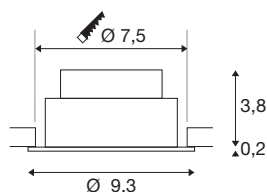

## NEW TRIA® 75

encastré de plafond, 3000 K, 38°, IP 20, rond, blanc

Découvrez la nouvelle génération de notre encastré de plafond NEW TRIA® à la modularité accrue pour personnaliser votre expérience lumineuse. Certains best-sellers, comme le NEW TRIA® 75, existent également en kit complet. Le module LED intégré, qui assure de multiples possibilités d'aménagement lumineux, est disponible en différentes températures de couleur (2700 K/3000 K) avec un angle de rayonnement de 38°. En noir ou blanc, son boîtier rond s'intègre harmonieusement dans toutes les atmosphères décoratives. Et le cadre de montage 75 mm fourni assure l'installation aussi simple que rapide des downlights.

## INFORMATIONS TECHNIQUES

Réf.	1007403
Orientable ou inclinable	inclinable
Code IP	IP20
Montage	Encastrément
Détails de montage	Plafond
Variable	Oui
Technologie de variation de l'éclairage	Variateur en début de phase, Variateur en fin de phase
Tension nominale primaire	220-240V ~50/60Hz
Courant / tension secondaire	200 mA
Classe de protection	II
Puissance en watts	8.3 W
Température ambiante minimale	-20 °C
Température ambiante maximale	35 °C
Nombre de luminaires sur LS B16A	88
Nombre de luminaires sur LS C16A	149
Hauteur du courant d'appel	3 A
Durée du courant d'appel	30 µs
Effet stroboscopique (SVM)	0.4
Lumen	750 lm
Température de couleur	3000 Kelvin
Angle de rayonnement	38 °
Coloris	blanc mat

## Source Lumineuse

IRC	90
Données LXXBXX	L80B10
Durée de vie	50000 h
Risk Group	1
Hauteur	4 cm
Diamètre	9.3 cm
Poids net	0.234 kg
Poids brut	0.277 kg
Forme de découpe	rond
Profondeur d'encastrement	4 cm
Diamètre d'encastrement	7.5 cm
Page du BIG WHITE	137