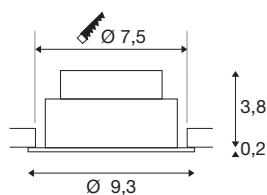

## NEW TRIA® 75

plafondinbouwarmatuur, 3000 K, 38°, IP 20, rond, wit

Ontdek de nieuwe generatie van onze NEW TRIA® plafondbouwarmatuur met nog meer modulariteit voor een individuele verlichtingservaring. Toppers zoals de NEW TRIA® 75 zijn verkrijgbaar als complete set. De geïntegreerde LEDMODULE, die verkrijgbaar is met verschillende lichtkleuren (2700 K/3000 K) en een stralingshoek van 38°, biedt verlichtingsontwerptenties. De ronde behuizing in zwart of wit past harmonieus in elke kamer. En dankzij de meegeleverde 75 mm montagegrijs zijn de downlights ook nog eens even snel als eenvoudig geïnstalleerd.

## TECHNISCHE GEGEVENS

Art.nr.	1007403
Draai- of zwenkbaar	kantelbaar
IP-code	IP20
Schokbestendigheidsklasse	IK 02
Schokbestendigheid	0.2 Joule
Montage	inbouw
Montagebeschrijving	plafond
dimbaar	Ja
Dimtechnologie	faseaansnijding, faseafsnijding
Primaire nominale spanning	220-240V ~50/60 Hz
Secundaire stroom/spanning	200 mA
Beschermingsklasse	II
Wattage	8.3 W
minimale omgevingstemperatuur	-20 °C
maximale omgevingstemperatuur	35 °C
Aantal armaturen bij LS B16A	88
Aantal armaturen bij LS C16A	149
Niveau van inschakelstroom	3 A
Duur van inschakelstroom	30 µs
Lumen	750 lm
Lichtkleurtemperatuur	3000 Kelvin
Stralingshoek	38 °

## Lichtbron

869620	
--------	---

Kleur	wit
CRI	90
Risk Group	1
Hoogte	4 cm
Diameter	9.3 cm
Nettogewicht	0.234 kg
Brutogewicht	0.277 kg
Uitsparingsvorm	rond
Inbouwdiepte	4 cm
Inbouwdiameter	7.5 cm
BIG WHITE pagina	107