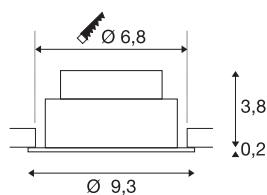

## NEW TRIA® 75

Deckeneinbauleuchte, 3000K, 38°, IP 20, rund, schwarz

Entdecken Sie die neue Generation unserer NEW TRIA® Deckeneinbauleuchte mit noch mehr Modularität für ein individuelles Erlebnis Licht. Dabei gibt es Topseller wie die NEW TRIA® 75 gleich als komplettes Set. Für lichtgestalterische Möglichkeiten sorgt das integrierte LED MODUL, das mit verschiedenen Lichtfarben (2700K/3000K) und einem Abstrahlwinkel von 38° erhältlich ist. In schwarz oder weiß fügt sich das runde Gehäuse harmonisch in jedes Raumambiente ein. Und dank des mitgelieferten 75mm Einbauringes sind die Downlights auch noch so schnell wie einfach installiert.

## TECHNISCHE DATEN

Art. Nr.	1007404
Dreh- oder Schwenkbar	tiltable
IP Code	IP 20
Montage	Einbau
Montagedetails	Decke
Dimmbar	Ja
Technologie der Dimmung	Phasenanschnitt, Phasenabschnitt
Primäre Nennspannung	220-240V ~50/60Hz
Sekundär Strom / Spannung	200 mA
Schutzklasse	II
Wattage	8.3 W
minimale Umgebungstemperatur	-20 °C
maximale Umgebungstemperatur	35 °C
Anzahl Leuchten an LS B16A	88
Anzahl Leuchten an LS C16A	149
Höhe Einschaltstrom	3 A
Dauer Einschaltstrom	30 µs
Stroboskop-Effekt (SVM)	0.4
Lumen	750 lm
Lichtfarbtemperatur	3000 Kelvin
Abstrahlwinkel	38 °
Farbe	schwarz

## Lichtquelle

869620	
--------	---

CRI	90
LXXBXX Daten	L80B10
Lebensdauer	50000 h
Risikogruppe	1
Höhe	4 cm
Durchmesser	9.3 cm
Nettogewicht	0.2 kg
Bruttogewicht	0.214 kg
Ausschnittsform	rund
Einbautiefe	4 cm
Einbaudurchmesser	7.5 cm
BIG WHITE Seite	137