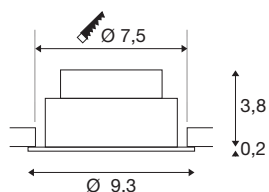

NEW TRIA® 75

encastré de plafond, 3000 K, 38°, IP 20, rond, noir

Découvrez la nouvelle génération de notre encastré de plafond NEW TRIA® à la modularité accrue pour personnaliser votre expérience lumineuse. Certains best-sellers, comme le NEW TRIA® 75, existent également en kit complet. Le module LED intégré, qui assure de multiples possibilités d'aménagement lumineux, est disponible en différentes températures de couleur (2700 K/3000 K) avec un angle de rayonnement de 38°. En noir ou blanc, son boîtier rond s'intègre harmonieusement dans toutes les atmosphères décoratives. Et le cadre de montage 75 mm fourni assure l'installation aussi simple que rapide des downlights.

INFORMATIONS TECHNIQUES

Réf.	1007404
Orientable ou inclinable	inclinable
Code IP	IP20
Montage	Encastrément
Détails de montage	Plafond
Variable	Oui
Technologie de variation de l'éclairage	Variateur en début de phase, Variateur en fin de phase
Tension nominale primaire	220-240V ~50/60Hz
Courant / tension secondaire	200 mA
Classe de protection	II
Puissance en watts	8.3 W
Température ambiante minimale	-20 °C
Température ambiante maximale	35 °C
Nombre de luminaires sur LS B16A	88
Nombre de luminaires sur LS C16A	149
Hauteur du courant d'appel	3 A
Durée du courant d'appel	30 µs
Effet stroboscopique (SVM)	0.4
Lumen	750 lm
Température de couleur	3000 Kelvin
Angle de rayonnement	38 °
Coloris	noir mat

Source Lumineuse

IRC	90
Données LXXBXX	L80B10
Durée de vie	50000 h
Risk Group	1
Hauteur	4 cm
Diamètre	9.3 cm
Poids net	0.234 kg
Poids brut	0.276 kg
Forme de découpe	rond
Profondeur d'encastrement	4 cm
Diamètre d'encastrement	7.5 cm
Page du BIG WHITE	137