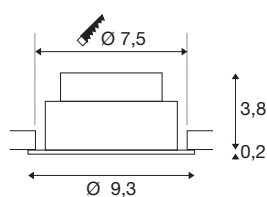

TECHNISCHE GEGEVENS

Art.nr.	1007404
Draai- of zwenkbaar	kantelbaar
IP-code	IP20
Schokbestendigheidsklasse	IK 02
Schokbestendigheid	0.2 Joule
Montage	inbouw
Montagebeschrijving	plafond
dimbaar	Ja
Dimtechnologie	faseaansnijding, faseafsnijding
Primaire nominale spanning	220-240V ~50/60 Hz
Secundaire stroom/spanning	200 mA
Beschermingsklasse	II
Wattage	8.3 W
minimale omgevingstemperatuur	-20 °C
maximale omgevingstemperatuur	35 °C
Aantal armaturen bij LS B16A	88
Aantal armaturen bij LS C16A	149
Niveau van inschakelstroom	3 A
Duur van inschakelstroom	30 µs
Lumen	750 lm
Lichtkleurtemperatuur	3000 Kelvin
Stralingshoek	38 °

Lichtbron

869620	
--------	---

Kleur	zwart
CRI	90
Levensduur	50000 h
Risk Group	1
Hoogte	4 cm
Diameter	9.3 cm
Nettogewicht	0.234 kg
Brutogewicht	0.276 kg
Uitsparingsvorm	rond
Inbouwdiepte	4 cm
Inbouwdiameter	7.5 cm
BIG WHITE pagina	107