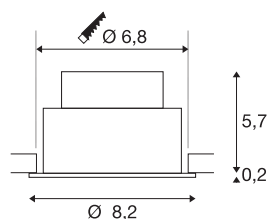

NEW TRIA® 68

Deckeneinbauleuchte, 2700K, 38°, IP 20 / IP 65, rund, weiß

Entdecken Sie die neue Generation unserer NEW TRIA® Deckeneinbauleuchte mit noch mehr Modularität für ein individuelles Erlebnis Licht. Dabei gibt es Topseller wie die NEW TRIA® 68 gleich als komplettes Set. Für lichtgestalterische Möglichkeiten sorgt das integrierte LED MODUL, das mit verschiedenen Lichtfarben (2700K/3000K) und einem Abstrahlwinkel von 38° erhältlich ist. Dank Schutzart IP 65 ist der Einbaustrahler auch für Feuchträume die ideale Wahl, in schwarz oder weiß fügt sich das runde Gehäuse harmonisch in jedes Raumambiente ein. Und dank des mitgelieferten 68mm Einbaurings sind die Downlights auch noch so schnell wie einfach installiert.

TECHNISCHE DATEN

Art. Nr.	1007405
IP Code	IP 20 / IP 65
Montage	Einbau
Montagedetails	Decke
Dimmbar	Ja
Technologie der Dimmung	Phasenanschnitt, Phasenabschnitt
Primäre Nennspannung	220-240V ~50/60Hz
Sekundär Strom / Spannung	200 mA
Schutzklasse	II
Wattage	8.3 W
minimale Umgebungstemperatur	-20 °C
maximale Umgebungstemperatur	35 °C
Anzahl Leuchten an LS B16A	88
Anzahl Leuchten an LS C16A	149
Höhe Einschaltstrom	3 A
Dauer Einschaltstrom	30 µs
Stroboskop-Effekt (SVM)	0.4
Lumen	530 lm
Lichtfarbtemperatur	2700 Kelvin
Abstrahlwinkel	38 °
Farbe	weiß
CRI	90

Lichtquelle

869193	
--------	---

LXXBXX Daten	L80B10
Lebensdauer	50000 h
Risikogruppe	1
Höhe	5.85 cm
Durchmesser	8.2 cm
Nettogewicht	0.2 kg
Bruttogewicht	0.214 kg
Ausschnittsform	rund
Einbautiefe	6 cm
Einbaudurchmesser	6.8 cm
BIG WHITE Seite	135