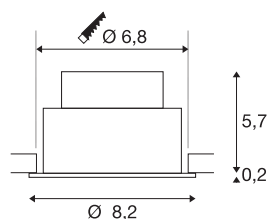

## NEW TRIA® 68

Deckeneinbauleuchte, 3000K, 38°, IP 20 / IP 65, rund, weiß

Entdecken Sie die neue Generation unserer NEW TRIA® Deckeneinbauleuchte mit noch mehr Modularität für ein individuelles Erlebnis Licht. Dabei gibt es Topseller wie die NEW TRIA® 68 gleich als komplettes Set. Für lichtgestalterische Möglichkeiten sorgt das integrierte LED MODUL, das mit verschiedenen Lichtfarben (2700K/3000K) und einem Abstrahlwinkel von 38° erhältlich ist. Dank Schutzart IP 65 ist der Einbaustrahler auch für Feuchträume die ideale Wahl, in schwarz oder weiß fügt sich das runde Gehäuse harmonisch in jedes Raumambiente ein. Und dank des mitgelieferten 68mm Einbaurings sind die Downlights auch noch so schnell wie einfach installiert.

## TECHNISCHE DATEN

Art. Nr.	1007407
IP Code	IP 20 / IP 65
Montage	Einbau
Montagedetails	Decke
Dimmbar	Ja
Technologie der Dimmung	Phasenanschnitt, Phasenabschnitt
Primäre Nennspannung	220-240V ~50/60Hz
Sekundär Strom / Spannung	200 mA
Schutzklasse	II
Wattage	8.3 W
minimale Umgebungstemperatur	-20 °C
maximale Umgebungstemperatur	35 °C
Anzahl Leuchten an LS B16A	88
Anzahl Leuchten an LS C16A	149
Höhe Einschaltstrom	3 A
Dauer Einschaltstrom	30 µs
Stroboskop-Effekt (SVM)	0.4
Lumen	570 lm
Lichtfarbtemperatur	3000 Kelvin
Abstrahlwinkel	38 °
Farbe	weiß
CRI	90

## Lichtquelle

869620	
--------	---

<b>LXXBXX Daten</b>	L80B10
<b>Lebensdauer</b>	50000 h
<b>Risikogruppe</b>	1
<b>Höhe</b>	5.85 cm
<b>Durchmesser</b>	8.2 cm
<b>Nettogewicht</b>	0.2 kg
<b>Bruttogewicht</b>	0.214 kg
<b>Ausschnittsform</b>	rund
<b>Einbautiefe</b>	6 cm
<b>Einbaudurchmesser</b>	6.8 cm
<b>BIG WHITE Seite</b>	135