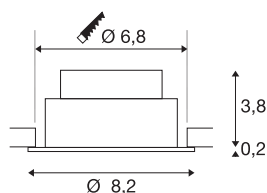

## NEW TRIA® 68

Deckeneinbauleuchte, 1800-3000K, 38°, IP 20, rund, schwarz

Entdecken Sie die neue Generation unserer NEW TRIA® Deckeneinbauleuchte mit noch mehr Modularität für ein individuelles Erlebnis Licht. Dabei gibt es Topseller wie die NEW TRIA® 68 gleich als komplettes Set. Für lichtgestalterische Möglichkeiten sorgt das integrierte LED MODUL, das mit Dim-to-Warm-Technologie (1800-3000K) und verschiedenen Abstrahlwinkeln (38°/60°) erhältlich ist. Der Schwenkbereich ermöglicht eine flexible Ausrichtung des Lichts, in schwarz oder weiß fügt sich das qualitativ hochwertige Gehäuse harmonisch in jedes Raumambiente ein. Und dank des mitgelieferten 68mm Einbaurings sind die Downlights auch noch so schnell wie einfach installiert.

## TECHNISCHE DATEN

Art. Nr.	1007424
Dreh- oder Schwenkbar	tiltable
IP Code	IP 20
Montage	Einbau
Montagedetails	Decke
Dimmbar	Ja
Technologie der Dimmung	Dim-to-Warm, Phasenanschnitt, Phasenabschnitt
Primäre Nennspannung	220-240V ~50/60Hz
Sekundär Strom / Spannung	250 mA
Schutzklasse	II
Wattage	11 W
minimale Umgebungstemperatur	-20 °C
maximale Umgebungstemperatur	35 °C
Anzahl Leuchten an LS B16A	85
Anzahl Leuchten an LS C16A	144
Höhe Einschaltstrom	2 A
Dauer Einschaltstrom	30 µs
Stroboskop-Effekt (SVM)	0.01
Lumen	70-700 lm
Lichtfarbtemperatur	1800-3000 Kelvin
Abstrahlwinkel	38 °
Farbe	schwarz

## Lichtquelle

879017	
--------	---

<b>CRI</b>	90
<b>LXXBXX Daten</b>	L80B10
<b>Lebensdauer</b>	50000 h
<b>Risikogruppe</b>	1
<b>Höhe</b>	4 cm
<b>Durchmesser</b>	8.2 cm
<b>Nettogewicht</b>	0.21 kg
<b>Bruttogewicht</b>	0.225 kg
<b>Ausschnittsform</b>	rund
<b>Einbautiefe</b>	4.5 cm
<b>Einbaudurchmesser</b>	6.8 cm
<b>BIG WHITE Seite</b>	135