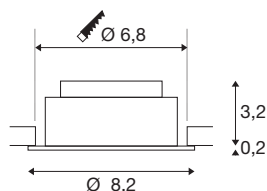

## NEW TRIA® UNIVERSAL 68

Deckeneinbauleuchte, 2500/3000/4000K, 38°, IP 20, rund, weiß

Entdecken Sie die neue Generation unserer NEW TRIA® Deckeneinbauleuchte mit noch mehr Modularität für ein individuelles Erlebnis Licht. Dabei gibt es Topseller wie die NEW TRIA® UNIVERSAL 68 gleich als komplettes Set. Für lichtgestalterische Möglichkeiten sorgt das integrierte Multi-Wattage LED MODUL, das in Sachen Leistung und Lichtintensität variabel und verschiedenen Abstrahlwinkeln (38°/60°) erhältlich ist. Während der CCT-Switch eine einfache Auswahl zwischen 2500K, 3000K und 4000K erlaubt, sorgt der Schwenkbereich für eine flexible Ausrichtung des Lichts. In schwarz oder weiß fügt sich das qualitativ hochwertige Gehäuse harmonisch in jedes Raumambiente ein. Und dank des mitgelieferten 68mm Einbaurings sind die Downlights auch noch so schnell wie einfach installiert.

## TECHNISCHE DATEN

Art. Nr.	1007433
Dreh- oder Schwenkbar	tiltable
IP Code	IP 20
Montage	Einbau
Montagedetails	Decke
Dimmbar	Ja
Technologie der Dimmung	Phasenanschnitt, Phasenabschnitt
Primäre Nennspannung	220-240V ~50/60Hz
Sekundär Strom / Spannung	100-180 mA
Schutzklasse	II
Wattage	8.6 W
minimale Umgebungstemperatur	-20 °C
maximale Umgebungstemperatur	35 °C
Anzahl Leuchten an LS B16A	128
Anzahl Leuchten an LS C16A	212
Höhe Einschaltstrom	10 A
Dauer Einschaltstrom	100 µs
Stroboskop-Effekt (SVM)	0.02
Lumen	540/600/600 lm
Lichtfarbtemperatur	2500/3000/4000 Kelvin
Abstrahlwinkel	38 °
Farbe	weiß

## Lichtquelle

1807470	
---------	---

CRI	90
LXXBXX Daten	L80B10
Lebensdauer	50000 h
Risikogruppe	1
Höhe	3.4 cm
Durchmesser	8.2 cm
Nettogewicht	0.21 kg
Bruttogewicht	0.225 kg
Ausschnittsform	rund
Einbautiefe	4 cm
Einbaudurchmesser	6.8 cm
BIG WHITE Seite	136