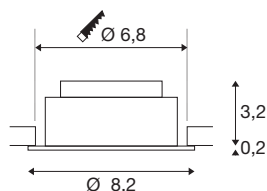

NEW TRIA® UNIVERSAL 68

Deckeneinbauleuchte, 2500/3000/4000K, 38°, IP 20, rund, schwarz

Entdecken Sie die neue Generation unserer NEW TRIA® Deckeneinbauleuchte mit noch mehr Modularität für ein individuelles Erlebnis Licht. Dabei gibt es Topseller wie die NEW TRIA® UNIVERSAL 68 gleich als komplettes Set. Für lichtgestalterische Möglichkeiten sorgt das integrierte Multi-Wattage LED MODUL, das in Sachen Leistung und Lichtintensität variabel und verschiedenen Abstrahlwinkeln (38°/60°) erhältlich ist. Während der CCT-Switch eine einfache Auswahl zwischen 2500K, 3000K und 4000K erlaubt, sorgt der Schwenkbereich für eine flexible Ausrichtung des Lichts. In schwarz oder weiß fügt sich das qualitativ hochwertige Gehäuse harmonisch in jedes Raumambiente ein. Und dank des mitgelieferten 68mm Einbaurings sind die Downlights auch noch so schnell wie einfach installiert.

TECHNISCHE DATEN

Art. Nr.	1007434
Dreh- oder Schwenkbar	tiltable
IP Code	IP 20
Montage	Einbau
Montagedetails	Decke
Dimmbar	Ja
Technologie der Dimmung	Phasenanschnitt, Phasenabschnitt
Primäre Nennspannung	220-240V ~50/60Hz
Sekundär Strom / Spannung	100-180 mA
Schutzklasse	II
Wattage	8.6 W
minimale Umgebungstemperatur	-20 °C
maximale Umgebungstemperatur	35 °C
Anzahl Leuchten an LS B16A	128
Anzahl Leuchten an LS C16A	212
Höhe Einschaltstrom	10 A
Dauer Einschaltstrom	100 µs
Stroboskop-Effekt (SVM)	0.02
Lumen	540/600/600 lm
Lichtfarbtemperatur	2500/3000/4000 Kelvin
Abstrahlwinkel	38 °
Farbe	schwarz

Lichtquelle

1807470	
---------	---

CRI	90
LXXBXX Daten	L80B10
Lebensdauer	50000 h
Risikogruppe	1
Höhe	3.4 cm
Durchmesser	8.2 cm
Nettogewicht	0.21 kg
Bruttogewicht	0.225 kg
Ausschnittsform	rund
Einbautiefe	4 cm
Einbaudurchmesser	6.8 cm
BIG WHITE Seite	136