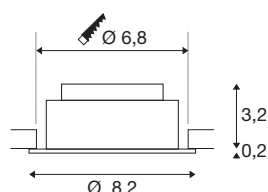

NEW TRIA® UNIVERSAL 68

Deckeneinbauleuchte, 2500/3000/4000K, 60°, IP 20, rund, weiß

Entdecken Sie die neue Generation unserer NEW TRIA® Deckeneinbauleuchte mit noch mehr Modularität für ein individuelles Erlebnis Licht. Dabei gibt es Topseller wie die NEW TRIA® UNIVERSAL 68 gleich als komplettes Set. Für lichtgestalterische Möglichkeiten sorgt das integrierte Multi-Wattage LED MODUL, das in Sachen Leistung und Lichtintensität variabel und verschiedenen Abstrahlwinkeln (38°/60°) erhältlich ist. Während der CCT-Switch eine einfache Auswahl zwischen 2500K, 3000K und 4000K erlaubt, sorgt der Schwenkbereich für eine flexible Ausrichtung des Lichts. In schwarz oder weiß fügt sich das qualitativ hochwertige Gehäuse harmonisch in jedes Raumambiente ein. Und dank des mitgelieferten 68mm Einbauring sind die Downlights auch noch so schnell wie einfach installiert.

TECHNISCHE DATEN

Art. Nr.	1007435
Dreh- oder Schwenkbar	tiltable
IP Code	IP 20
Montage	Einbau
Montagedetails	Decke
Dimmbar	Ja
Technologie der Dimmung	Phasenanschnitt, Phasenabschnitt
Primäre Nennspannung	220-240V ~50/60Hz
Sekundär Strom / Spannung	100-180 mA
Schutzklasse	II
Wattage	8.6 W
minimale Umgebungstemperatur	-20 °C
maximale Umgebungstemperatur	35 °C
Anzahl Leuchten an LS B16A	128
Anzahl Leuchten an LS C16A	212
Höhe Einschaltstrom	10 A
Dauer Einschaltstrom	100 µs
Stroboskop-Effekt (SVM)	0.02
Lumen	540/600/600 lm
Lichtfarbtemperatur	2500/3000/4000 Kelvin
Abstrahlwinkel	60 °
Farbe	weiß

Lichtquelle

1807470	
---------	---

CRI	90
LXXBXX Daten	L80B10
Lebensdauer	50000 h
Risikogruppe	1
Höhe	3.4 cm
Durchmesser	8.2 cm
Nettogewicht	0.21 kg
Bruttogewicht	0.225 kg
Ausschnittsform	rund
Einbautiefe	4 cm
Einbaudurchmesser	6.8 cm
BIG WHITE Seite	136