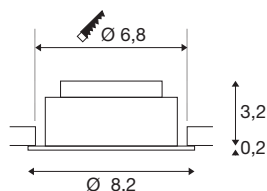

## NEW TRIA® UNIVERSAL 68

Deckeneinbauleuchte, 2500/3000/4000K, 60°, IP 20, rund, schwarz

Entdecken Sie die neue Generation unserer NEW TRIA® Deckeneinbauleuchte mit noch mehr Modularität für ein individuelles Erlebnis Licht. Dabei gibt es Topseller wie die NEW TRIA® UNIVERSAL 68 gleich als komplettes Set. Für lichtgestalterische Möglichkeiten sorgt das integrierte Multi-Wattage LED MODUL, das in Sachen Leistung und Lichtintensität variabel und verschiedenen Abstrahlwinkeln (38°/60°) erhältlich ist. Während der CCT-Switch eine einfache Auswahl zwischen 2500K, 3000K und 4000K erlaubt, sorgt der Schwenkbereich für eine flexible Ausrichtung des Lichts. In schwarz oder weiß fügt sich das qualitativ hochwertige Gehäuse harmonisch in jedes Raumambiente ein. Und dank des mitgelieferten 68mm Einbauring sind die Downlights auch noch so schnell wie einfach installiert.

## TECHNISCHE DATEN

Art. Nr.	1007436
Dreh- oder Schwenkbar	tiltable
IP Code	IP 20
Montage	Einbau
Montagedetails	Decke
Dimmbar	Ja
Technologie der Dimmung	Phasenanschnitt, Phasenabschnitt
Primäre Nennspannung	220-240V ~50/60Hz
Sekundär Strom / Spannung	100-180 mA
Schutzklasse	II
Wattage	8.6 W
minimale Umgebungstemperatur	-20 °C
maximale Umgebungstemperatur	35 °C
Anzahl Leuchten an LS B16A	128
Anzahl Leuchten an LS C16A	212
Höhe Einschaltstrom	10 A
Dauer Einschaltstrom	100 µs
Stroboskop-Effekt (SVM)	0.02
Lumen	540/600/600 lm
Lichtfarbtemperatur	2500/3000/4000 Kelvin
Abstrahlwinkel	60 °
Farbe	schwarz

## Lichtquelle

1807470		CRI	90
		LXXBXX Daten	L80B10
		Lebensdauer	50000 h
		Risikogruppe	1
		Höhe	3.4 cm
		Durchmesser	8.2 cm
		Nettogewicht	0.21 kg
		Bruttogewicht	0.225 kg
		Ausschnittsform	rund
		Einbautiefe	4 cm
		Einbaudurchmesser	6.8 cm
		BIG WHITE Seite	136