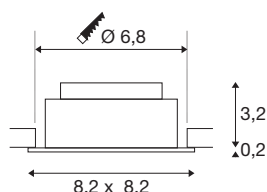

NEW TRIA® UNIVERSAL 68

Deckeneinbauleuchte, 2500/3000/4000K, 38°, IP 20, quadratisch, weiß

Entdecken Sie die neue Generation unserer NEW TRIA® Deckeneinbauleuchte mit noch mehr Modularität für ein individuelles Erlebnis Licht. Dabei gibt es Topseller wie die NEW TRIA® UNIVERSAL 68 gleich als komplettes Set. Für lichtgestalterische Möglichkeiten sorgt das integrierte Multi-Wattage LED MODUL, das in Sachen Leistung und Lichtintensität variabel und verschiedenen Abstrahlwinkeln (38°/60°) erhältlich ist. Während der CCT-Switch eine einfache Auswahl zwischen 2500K, 3000K und 4000K erlaubt, sorgt der Schwenkbereich für eine flexible Ausrichtung des Lichts. In schwarz oder weiß fügt sich das qualitativ hochwertige Gehäuse harmonisch in jedes Raumambiente ein. Und dank des mitgelieferten 68mm Einbauring sind die Downlights auch noch so schnell wie einfach installiert.

TECHNISCHE DATEN

Art. Nr.	1007437
Dreh- oder Schwenkbar	tiltable
IP Code	IP 20
Montage	Einbau
Montagedetails	Decke
Dimmbar	Ja
Technologie der Dimmung	Phasenanschnitt, Phasenabschnitt
Primäre Nennspannung	220-240V ~50/60Hz
Sekundär Strom / Spannung	100-180 mA
Schutzklasse	II
Wattage	8.6 W
minimale Umgebungstemperatur	-20 °C
maximale Umgebungstemperatur	35 °C
Anzahl Leuchten an LS B16A	128
Anzahl Leuchten an LS C16A	212
Höhe Einschaltstrom	10 A
Dauer Einschaltstrom	100 µs
Stroboskop-Effekt (SVM)	0.02
Lumen	540/600/600 lm
Lichtfarbtemperatur	2500/3000/4000 Kelvin
Abstrahlwinkel	38 °
Farbe	weiß

Lichtquelle

1807470	
---------	---

CRI	90
LXXBXX Daten	L80B10
Lebensdauer	50000 h
Risikogruppe	1
Länge	8.2 cm
Breite	8.2 cm
Höhe	3.4 cm
Nettogewicht	0.21 kg
Bruttogewicht	0.225 kg
Ausschnittsform	rund
Einbautiefe	4 cm
Einbaudurchmesser	6.8 cm
BIG WHITE Seite	136