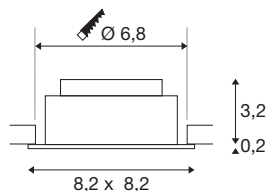

INFORMATIONS TECHNIQUES

Réf.	1007437
Orientable ou inclinable	inclinable
Code IP	IP20
Montage	Encastrément
Détails de montage	Plafond
Variable	Oui
Technologie de variation de l'éclairage	Variateur en début de phase, Variateur en fin de phase
Tension nominale primaire	220-240V ~50/60Hz
Courant / tension secondaire	100-180 mA
Classe de protection	II
Puissance en watts	8.6 W
Température ambiante minimale	-20 °C
Température ambiante maximale	35 °C
Nombre de luminaires sur LS B16A	128
Nombre de luminaires sur LS C16A	212
Hauteur du courant d'appel	10 A
Durée du courant d'appel	100 µs
Effet stroboscopique (SVM)	0.02
Lumen	540/600/600 lm
Température de couleur	2500/3000/4000 Kelvin
Angle de rayonnement	38 °
Coloris	blanc

Source Lumineuse

1807470	
---------	-----------------------------------------------------------------------------------

IRC	90
Données LXXBXX	L80B10
Durée de vie	50000 h
Risk Group	1
Longueur	8.2 cm
Largeur	8.2 cm
Hauteur	3.4 cm
Poids net	0.21 kg
Poids brut	0.225 kg
Forme de découpe	rond
Profondeur d'encastrement	4 cm
Diamètre d'encastrement	6.8 cm
Page du BIG WHITE	136