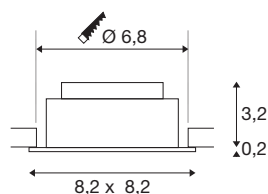

## DANE TECHNICZNE

Nr artykułu	1007437
Obrotowa lub przechylna	tiltable
Kod IP	IP 20
Montaż	Wersja do wbudowania
Szczegóły dotyczące montażu	Wersja sufitowa
Ściemnialna	Tak
Technologia ściemniania	Fazowe sterowane narastająco, Fazowe sterowane malejąco
Pierwotne napięcie znamionowe	220-240V ~50/60Hz
Prąd / napięcie wtórny	100-180 mA
Klasy ochrony	II
Wydajność	8.6 W
Temperatura otoczenia	-20 °C
Temperatura otoczenia	35 °C
Liczba opraw oświetleniowych w LS B16A	128
Liczba opraw oświetleniowych w LS C16A	212
Poziom prądu rozruchowego	10 A
Czas trwania prądu rozruchowego	100 μs
Efekt stroboskopowy (SVM)	0.02
Strumień świetlny	540/600/600 lm
Temperatura barwy światła	2500/3000/4000 Kelvin
Kąt połowiczny rozpraszania	38 °

## Źródła światła

1807470	
---------	---

<b>Kolor</b>	biały
<b>CRI</b>	90
<b>Dane LXXBXX</b>	L80B10
<b>Okres użytkowania</b>	50000 h
<b>Risk Group</b>	1
<b>Długość</b>	8.2 cm
<b>Szerokość</b>	8.2 cm
<b>Wysokość</b>	3.4 cm
<b>Waga netto</b>	0.21 kg
<b>Waga brutto</b>	0.225 kg
<b>Forma do wycinania</b>	okrągła
<b>Głębokość montażowa</b>	4 cm
<b>Średnica montażowa</b>	6.8 cm
<b>Strona BIG WHITE</b>	136