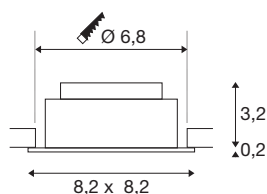

NEW TRIA® UNIVERSAL 68

Deckeneinbauleuchte, 2500/3000/4000K, 38°, IP 20, quadratisch, schwarz

Entdecken Sie die neue Generation unserer NEW TRIA® Deckeneinbauleuchte mit noch mehr Modularität für ein individuelles Erlebnis Licht. Dabei gibt es Topseller wie die NEW TRIA® UNIVERSAL 68 gleich als komplettes Set. Für lichtgestalterische Möglichkeiten sorgt das integrierte Multi-Wattage LED MODUL, das in Sachen Leistung und Lichtintensität variabel und verschiedenen Abstrahlwinkeln (38°/60°) erhältlich ist. Während der CCT-Switch eine einfache Auswahl zwischen 2500K, 3000K und 4000K erlaubt, sorgt der Schwenkbereich für eine flexible Ausrichtung des Lichts. In schwarz oder weiß fügt sich das qualitativ hochwertige Gehäuse harmonisch in jedes Raumambiente ein. Und dank des mitgelieferten 68mm Einbaurings sind die Downlights auch noch so schnell wie einfach installiert.

TECHNISCHE DATEN

Art. Nr.	1007438
Dreh- oder Schwenkbar	tiltable
IP Code	IP 20
Montage	Einbau
Montagedetails	Decke
Dimmbar	Ja
Technologie der Dimmung	Phasenanschnitt, Phasenabschnitt
Primäre Nennspannung	220-240V ~50/60Hz
Sekundär Strom / Spannung	100-180 mA
Schutzklasse	II
Wattage	8.6 W
minimale Umgebungstemperatur	-20 °C
maximale Umgebungstemperatur	35 °C
Anzahl Leuchten an LS B16A	128
Anzahl Leuchten an LS C16A	212
Höhe Einschaltstrom	10 A
Dauer Einschaltstrom	100 µs
Stroboskop-Effekt (SVM)	0.02
Lumen	540/600/600 lm
Lichtfarbtemperatur	2500/3000/4000 Kelvin
Abstrahlwinkel	38 °
Farbe	schwarz

Lichtquelle

1807470	
---------	---

CRI	90
LXXBXX Daten	L80B10
Lebensdauer	50000 h
Risikogruppe	1
Länge	8.2 cm
Breite	8.2 cm
Höhe	3.4 cm
Nettogewicht	0.21 kg
Bruttogewicht	0.225 kg
Ausschnittsform	rund
Einbautiefe	4 cm
Einbaudurchmesser	6.8 cm
BIG WHITE Seite	136