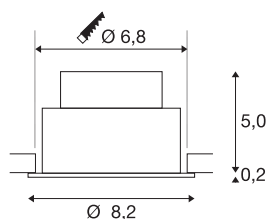

## NEW TRIA® UNIVERSAL 68

encastré de plafond, 2500/3000/4000 K, 38°, IP 20 / IP 65, rond, blanc

Découvrez la nouvelle génération de notre encastré de plafond NEW TRIA® à la modularité accrue pour personnaliser votre expérience lumineuse. Certains best-sellers, comme le NEW TRIA® UNIVERSAL 68, existent également en kit complet. Ce module LED multi-puissance intégré assure de multiples possibilités d'aménagement lumineux. Il est disponible en différents angles de rayonnement (38°/60°) et offre une grande flexibilité en termes de puissance et d'intensité lumineuse. Son interrupteur CCT permet de choisir facilement entre 2500K, 3000K et 4000K. En noir ou blanc, son boîtier de grande qualité s'intègre harmonieusement dans toutes les atmosphères décoratives. Et le cadre de montage 68 mm fourni assure l'installation aussi simple que rapide des downlights.

## INFORMATIONS TECHNIQUES

Réf.	1007441
Code IP	IP20/IP65
Montage	Encastrément
Détails de montage	Plafond
Variable	Oui
Technologie de variation de l'éclairage	Variateur en début de phase, Variateur en fin de phase
Tension nominale primaire	220-240V ~50/60Hz
Courant / tension secondaire	100-180 mA
Classe de protection	II
Puissance en watts	8.6 W
Température ambiante minimale	-20 °C
Température ambiante maximale	35 °C
Nombre de luminaires sur LS B16A	128
Nombre de luminaires sur LS C16A	212
Hauteur du courant d'appel	10 A
Durée du courant d'appel	100 µs
Effet stroboscopique (SVM)	0.02
Lumen	430/470/470 lm
Température de couleur	2500/3000/4000 Kelvin
Angle de rayonnement	38 °
Coloris	blanc
IRC	90

## Source Lumineuse

1807470	
---------	---

Données LXXBXX	L80B10
Durée de vie	50000 h
Risk Group	1
Hauteur	5.25 cm
Diamètre	8.2 cm
Poids net	0.24 kg
Poids brut	0.257 kg
Forme de découpe	rond
Profondeur d'encastrement	5.5 cm
Diamètre d'encastrement	6.8 cm
Page du BIG WHITE	137