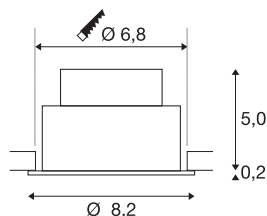

NEW TRIA® UNIVERSAL 68

Deckeneinbauleuchte, 2500/3000/4000K, 38°, IP 20 / IP 65, rund, schwarz

Entdecken Sie die neue Generation unserer NEW TRIA® Deckeneinbauleuchte mit noch mehr Modularität für ein individuelles Erlebnis Licht. Dabei gibt es Topseller wie die NEW TRIA® UNIVERSAL 68 gleich als komplettes Set. Für lichtgestalterische Möglichkeiten sorgt das integrierte Multi-Wattage LED MODUL, das in Sachen Leistung und Lichtintensität variabel und verschiedenen Abstrahlwinkeln (38°/60°) erhältlich ist. Während der CCT-Switch eine einfache Auswahl zwischen 2500K, 3000K und 4000K erlaubt, sorgt der Schwenkbereich für eine flexible Ausrichtung des Lichts. In schwarz oder weiß fügt sich das qualitativ hochwertige Gehäuse harmonisch in jedes Raumambiente ein. Und dank des mitgelieferten 68mm Einbauring sind die Downlights auch noch so schnell wie einfach installiert.

TECHNISCHE DATEN

Art. Nr.	1007442
IP Code	IP 20 / IP 65
Montage	Einbau
Montagedetails	Decke
Dimmbar	Ja
Technologie der Dimmung	Phasenanschnitt, Phasenabschnitt
Primäre Nennspannung	220-240V ~50/60Hz
Sekundär Strom / Spannung	100-180 mA
Schutzklasse	II
Wattage	8.6 W
minimale Umgebungstemperatur	-20 °C
maximale Umgebungstemperatur	35 °C
Anzahl Leuchten an LS B16A	128
Anzahl Leuchten an LS C16A	212
Höhe Einschaltstrom	10 A
Dauer Einschaltstrom	100 µs
Stroboskop-Effekt (SVM)	0.02
Lumen	370/410/410 lm
Lichtfarbtemperatur	2500/3000/4000 Kelvin
Abstrahlwinkel	38 °
Farbe	schwarz
CRI	90

Lichtquelle

1807470	
---------	---

LXXBXX Daten	L80B10
Lebensdauer	50000 h
Risikogruppe	1
Höhe	5.25 cm
Durchmesser	8.2 cm
Nettogewicht	0.24 kg
Bruttogewicht	0.257 kg
Ausschnittsform	rund
Einbautiefe	5.5 cm
Einbaudurchmesser	6.8 cm
BIG WHITE Seite	137